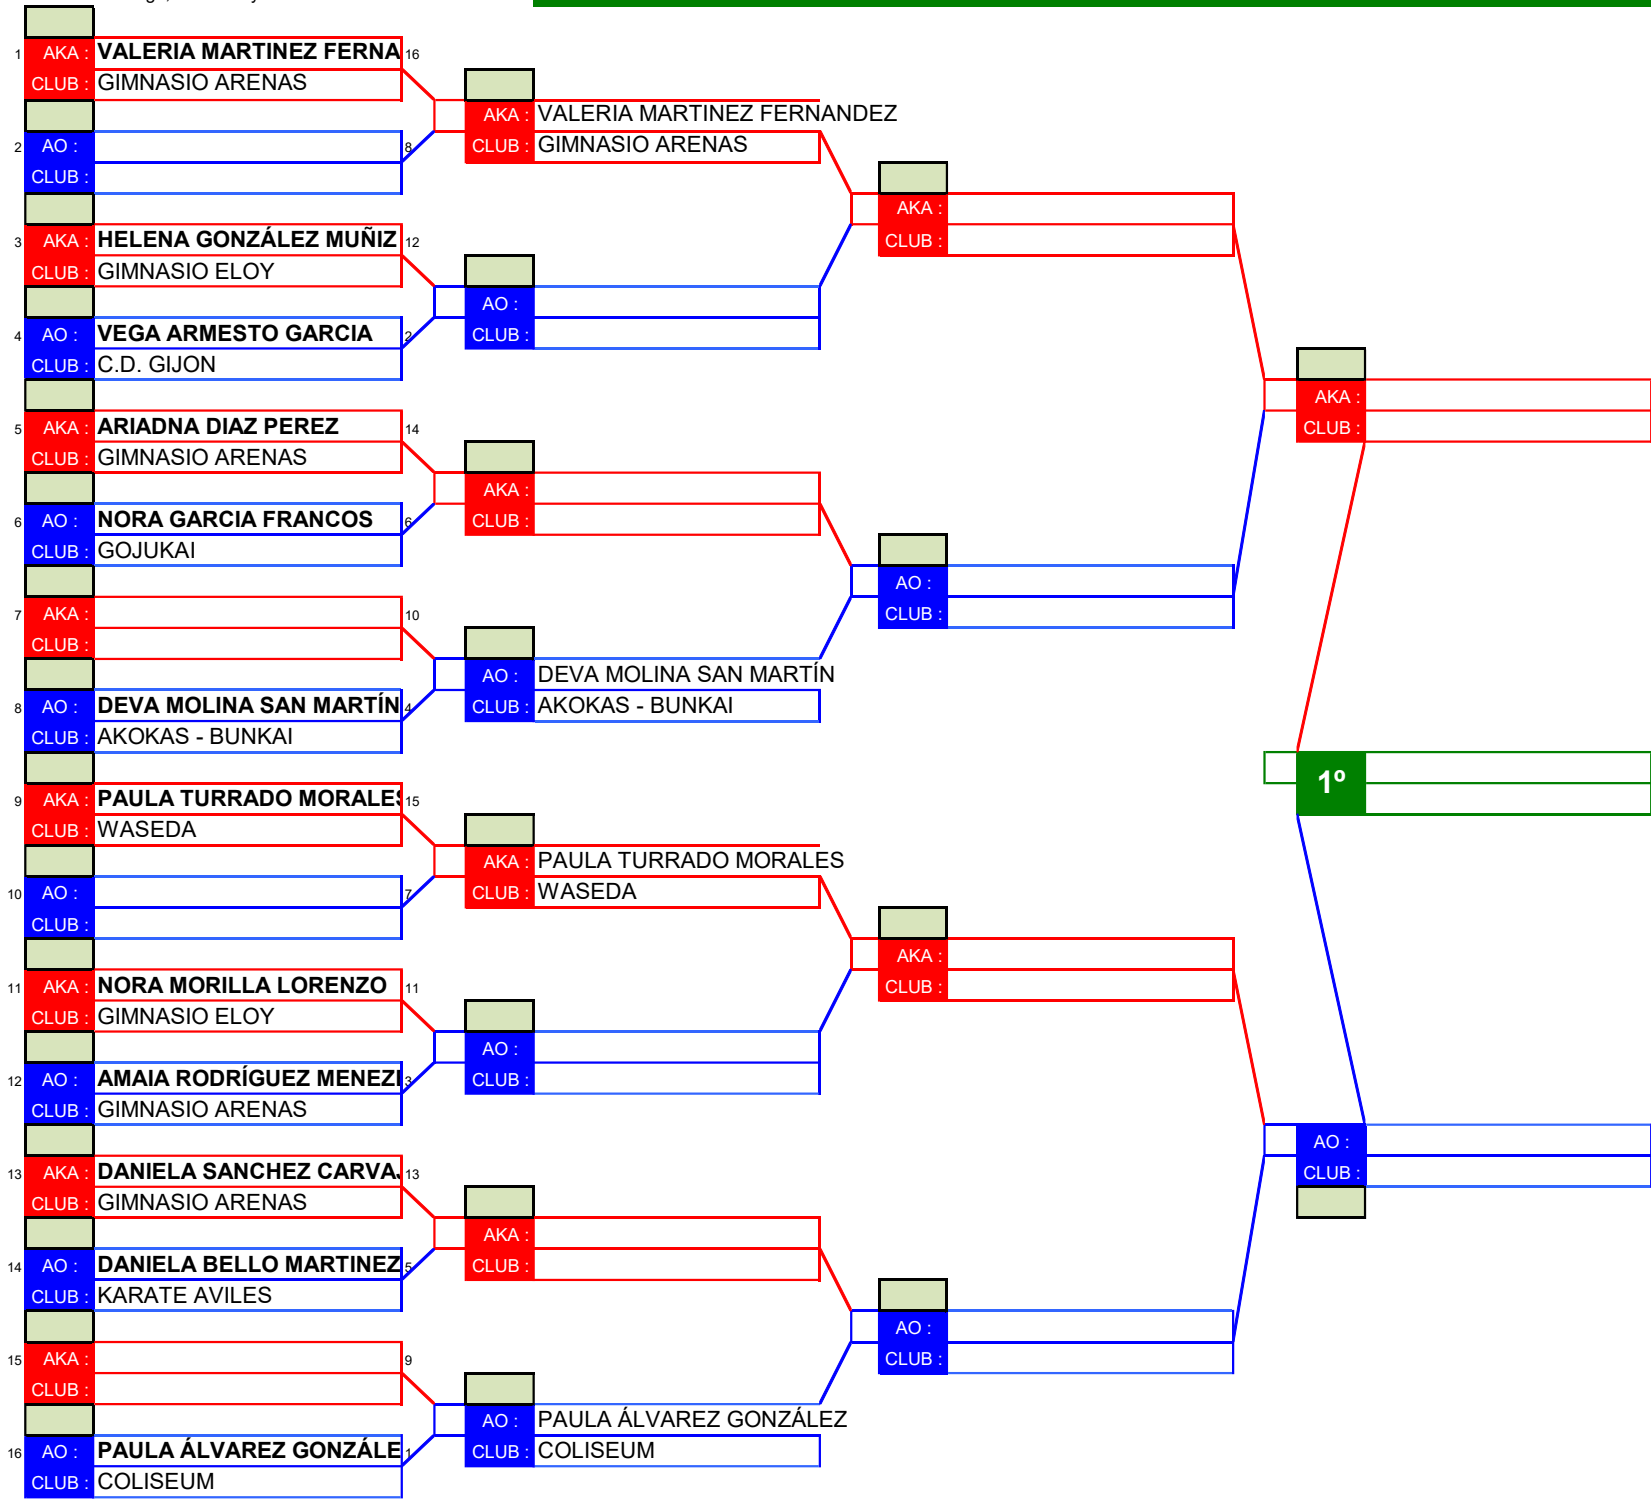

# JJEE 2024 FASE FINAL

TATAMI Nº 4

**CATEGORIA**  
ALEVIN  
MASCULINO A

**POLIDEPORTIVO RIBADESELLA**

domingo, 19 de mayo de 2024

**JJEE 2024 FASE FINAL**

**TATAMI Nº 2**

**CATEGORIA**  
**ALEVIN FEMENINO**  
**B**

HOJA 1 de 1

**CLASIFICACIONES**

**1º CLASIFICADO**

**2º CLASIFICADO**

**3º CLASIFICADO**

**3º CLASIFICADO**