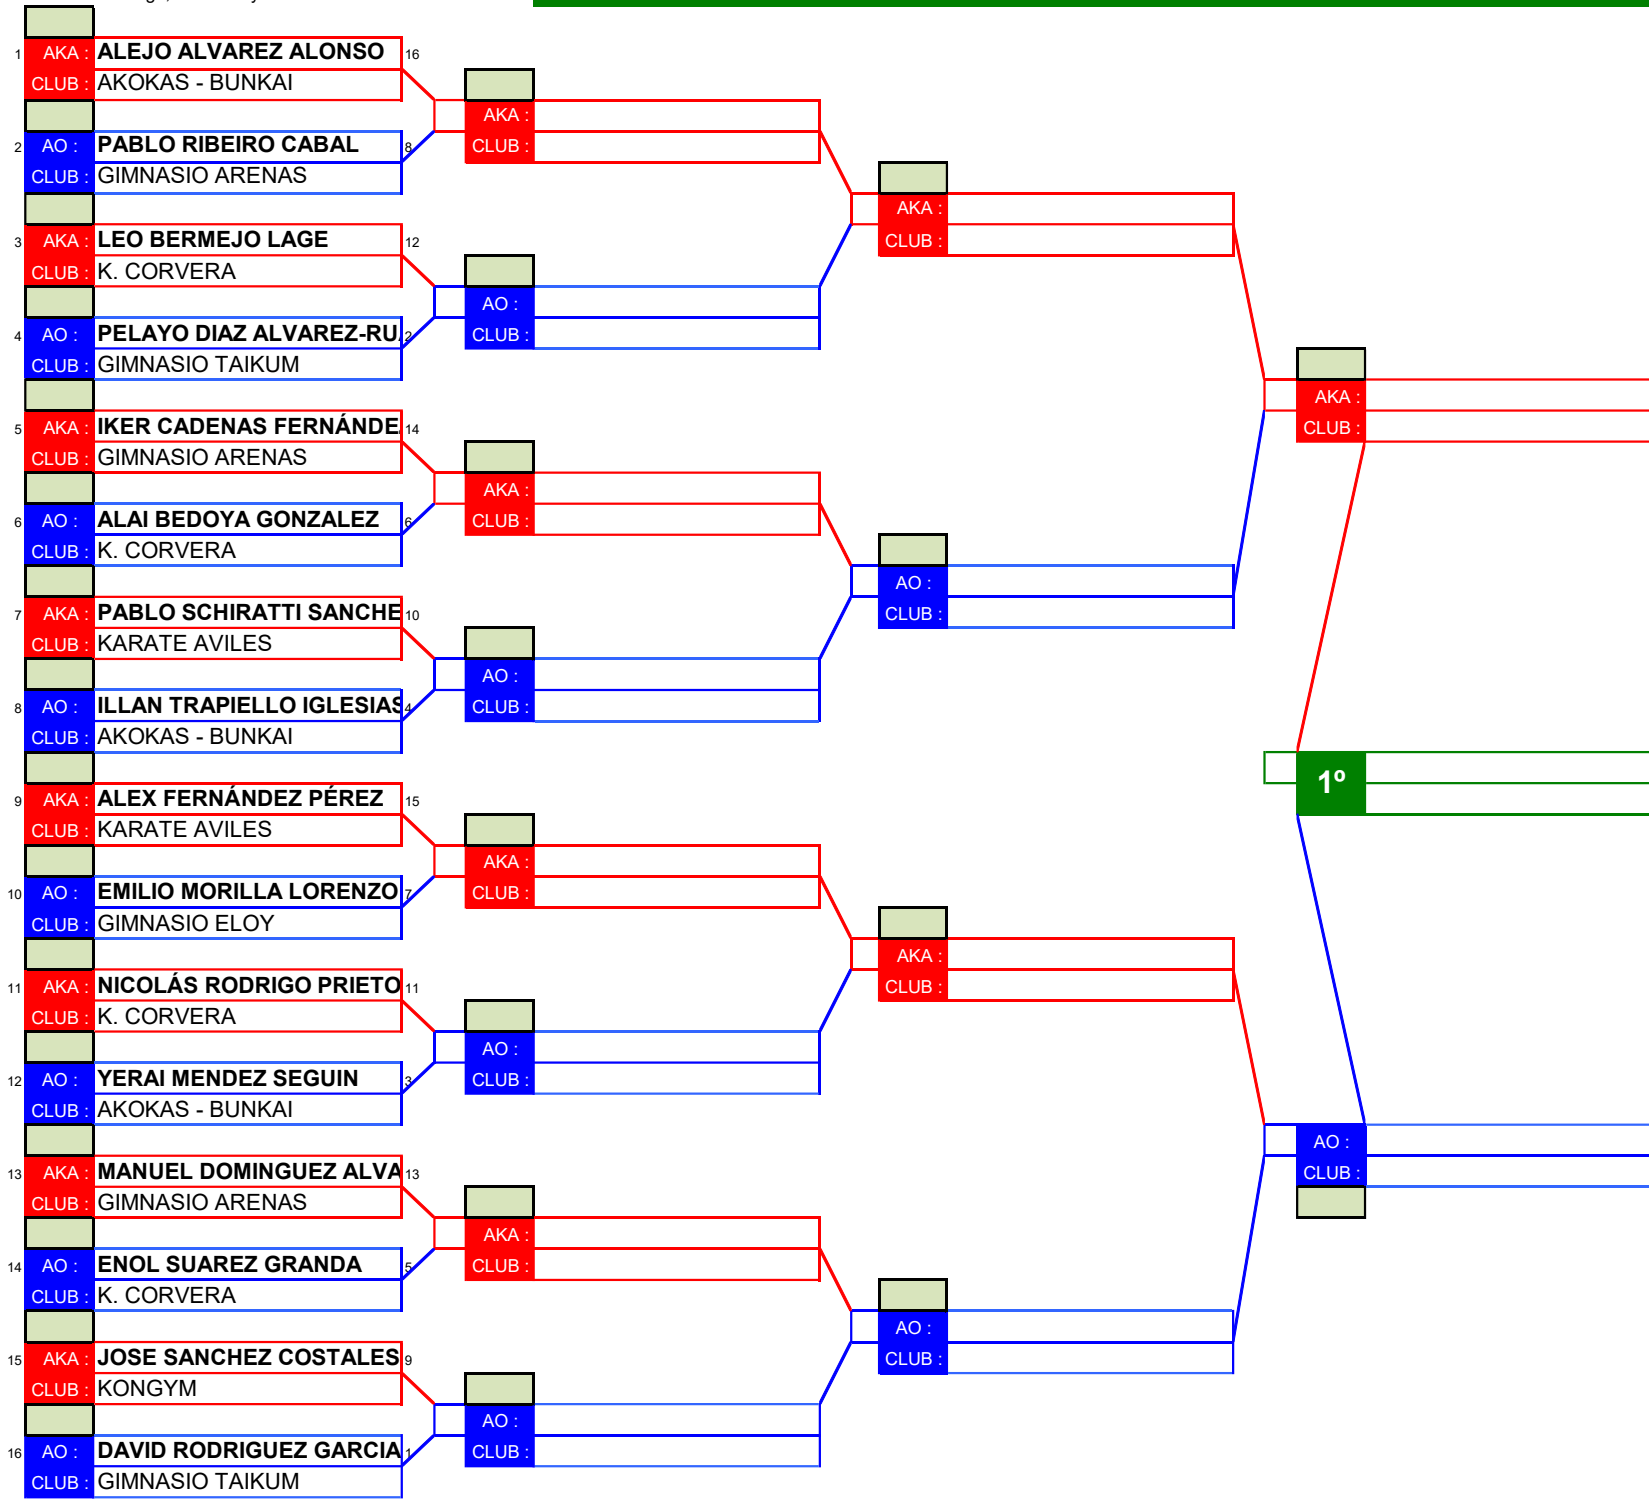

# JJEE 2024 FASE FINAL

TATAMI Nº 4

**CATEGORIA**  
ALEVIN  
MASCULINO A

**POLIDEPORTIVO RIBADESELLA**

domingo, 19 de mayo de 2024

**JJEE 2024 FASE FINAL**

**TATAMI Nº 2**

**CATEGORIA**  
**ALEVIN FEMENINO**  
**B**

HOJA 1 de 1

**CLASIFICACIONES**

**1º CLASIFICADO**

**2º CLASIFICADO**

**3º CLASIFICADO**

**3º CLASIFICADO**

# JJEE 2024 FASE FINAL

TATAMI Nº 4

**CATEGORIA**  
ALEVIN  
MASCULINO B

HOJA 1 de 1