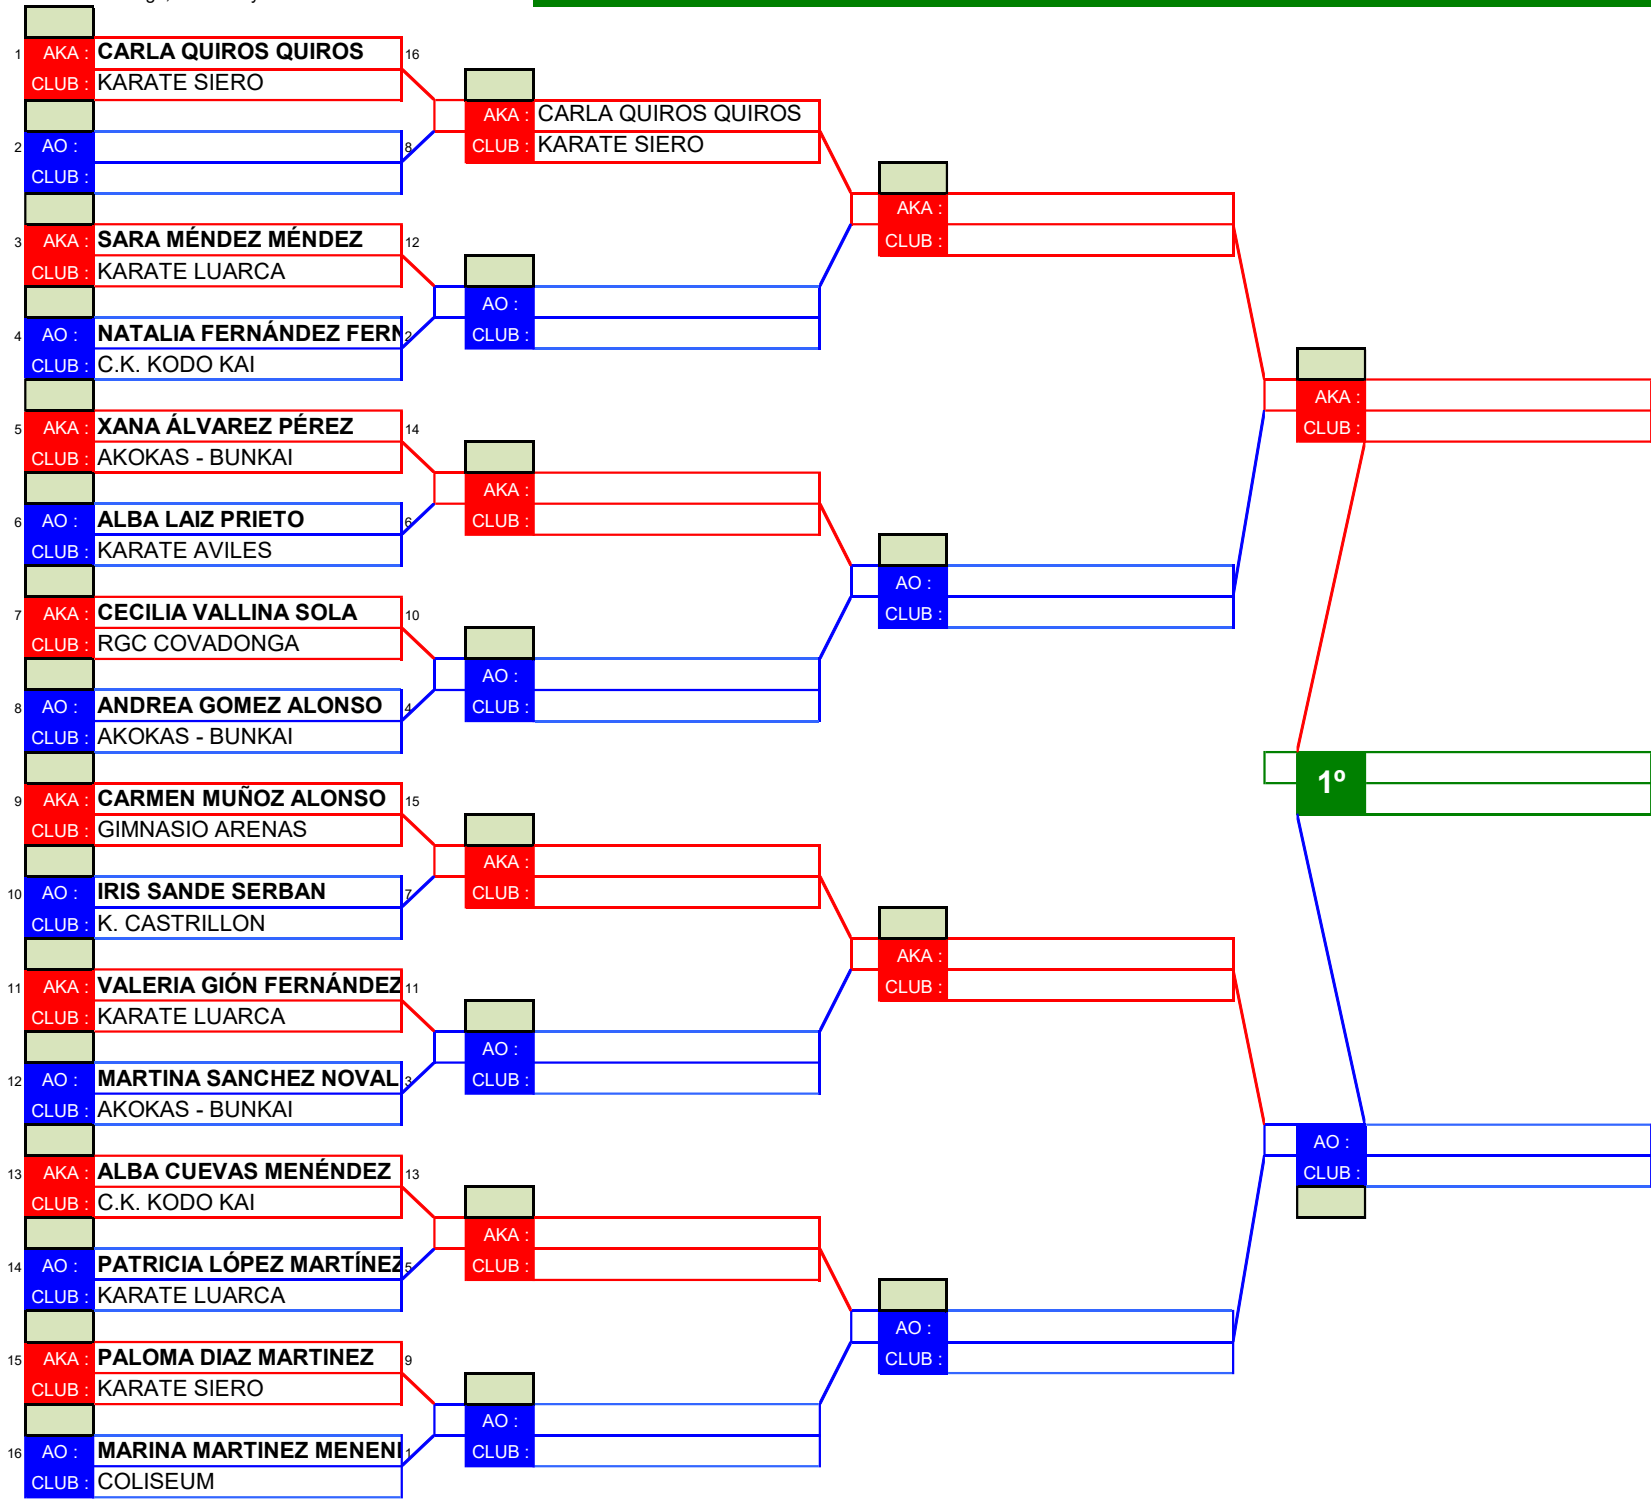

## CLASIFICACIONES

1º CLASIFICADO

2º CLASIFICADO

3º CLASIFICADO

3º CLASIFICADO

**POLIDEPORTIVO RIBADESELLA**

domingo, 19 de mayo de 2024

**JJEE 2024 FASE FINAL**

**TATAMI Nº 3**

**CATEGORIA**  
**JUVENIL FEMENINO A**

HOJA 1 de 1

**CLASIFICACIONES**

**1º CLASIFICADO**

**2º CLASIFICADO**

**3º CLASIFICADO**

**3º CLASIFICADO**