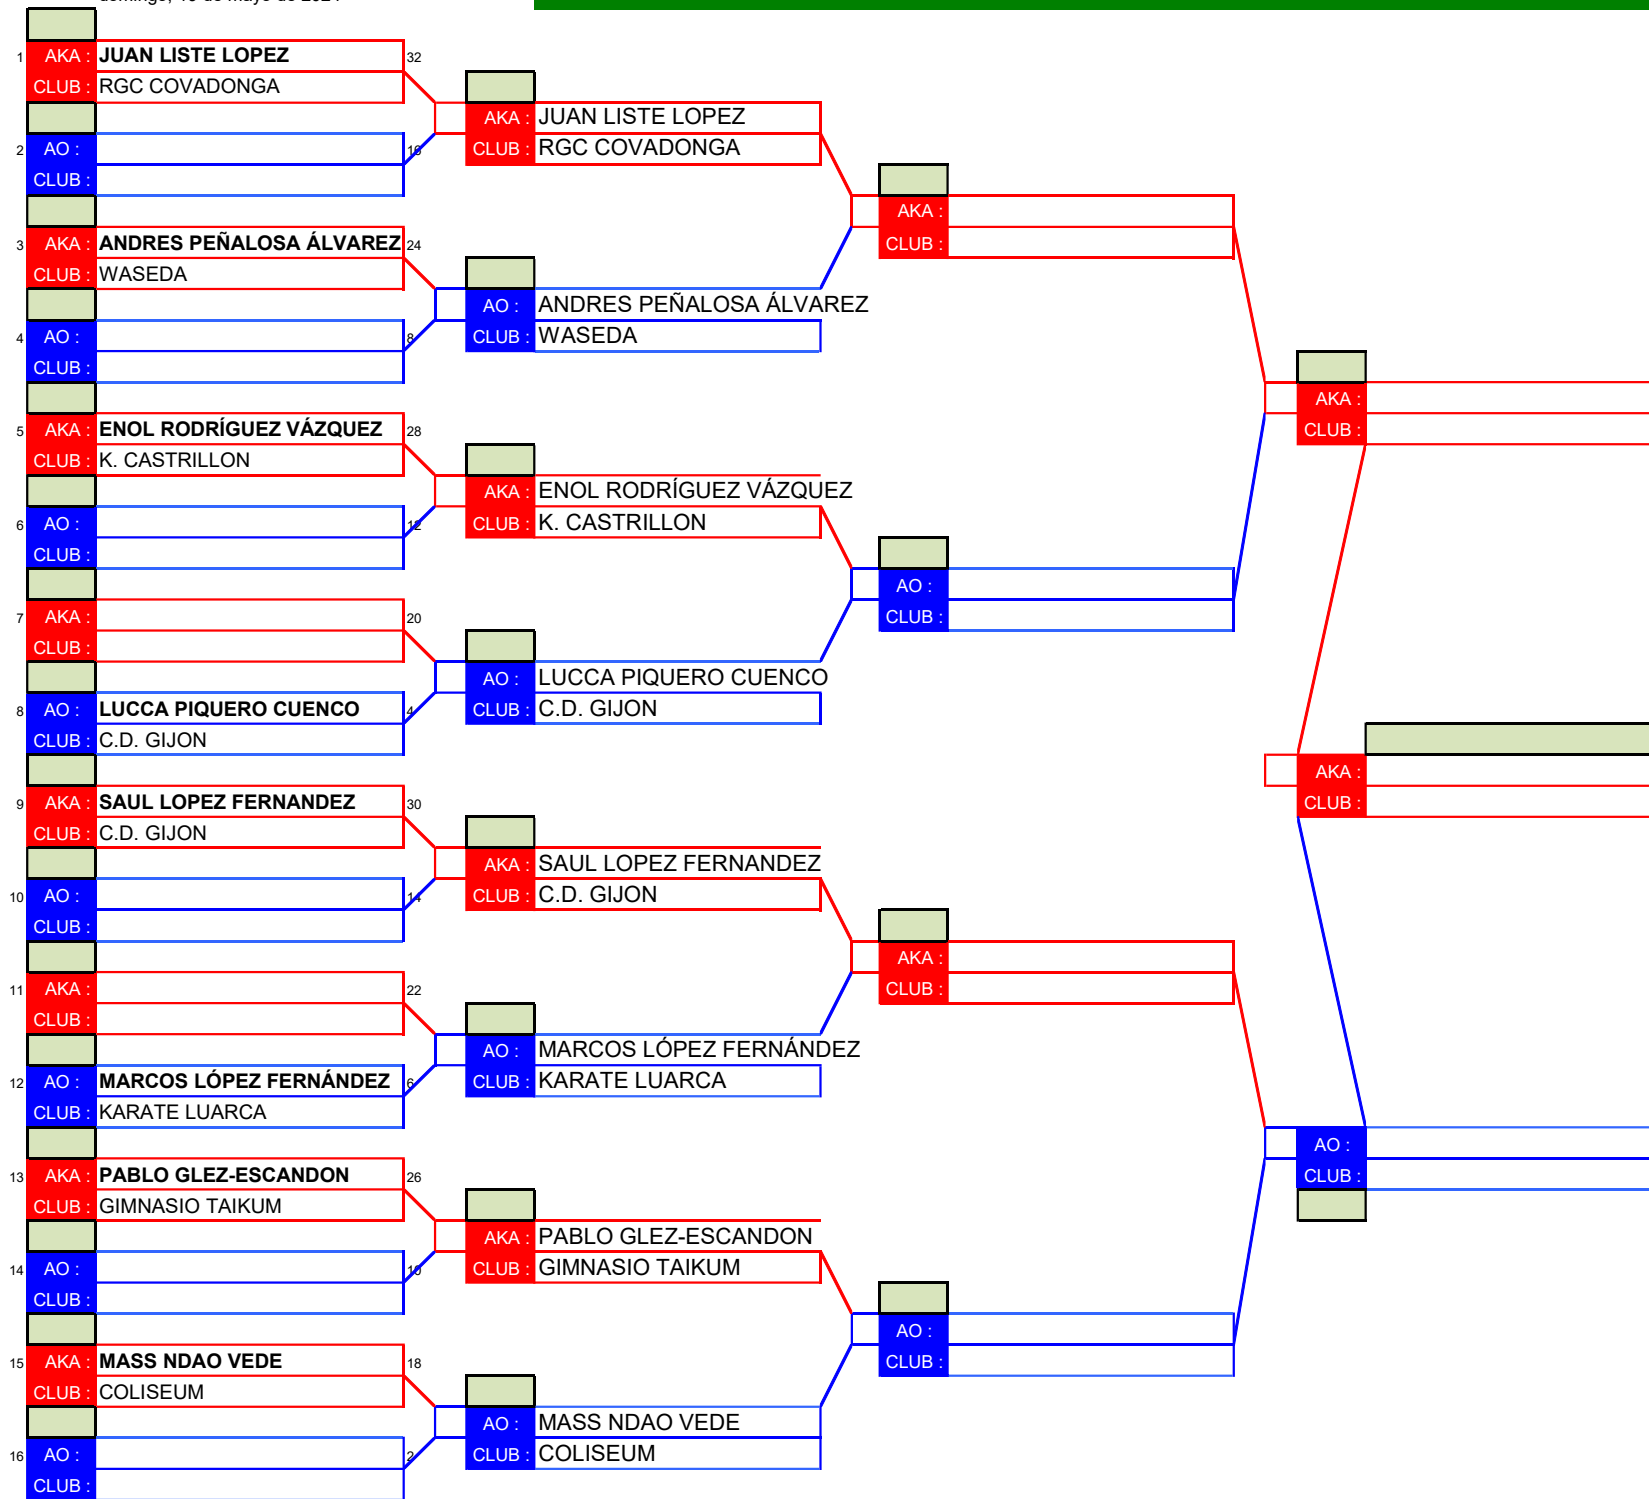

POLIDEPORTIVO RIBADESELLA

domingo, 19 de mayo de 2024

JJEE 2024 FASE FINAL

TATAMI Nº 4

CATEGORIA
ALEVIN
MASCULINO A

HOJA 1 DE 2

CLASIFICACIONES

1º CLASIFICADO

_____
_____

2º CLASIFICADO

_____
_____

3º CLASIFICADO

_____
_____

3º CLASIFICADO

_____
_____