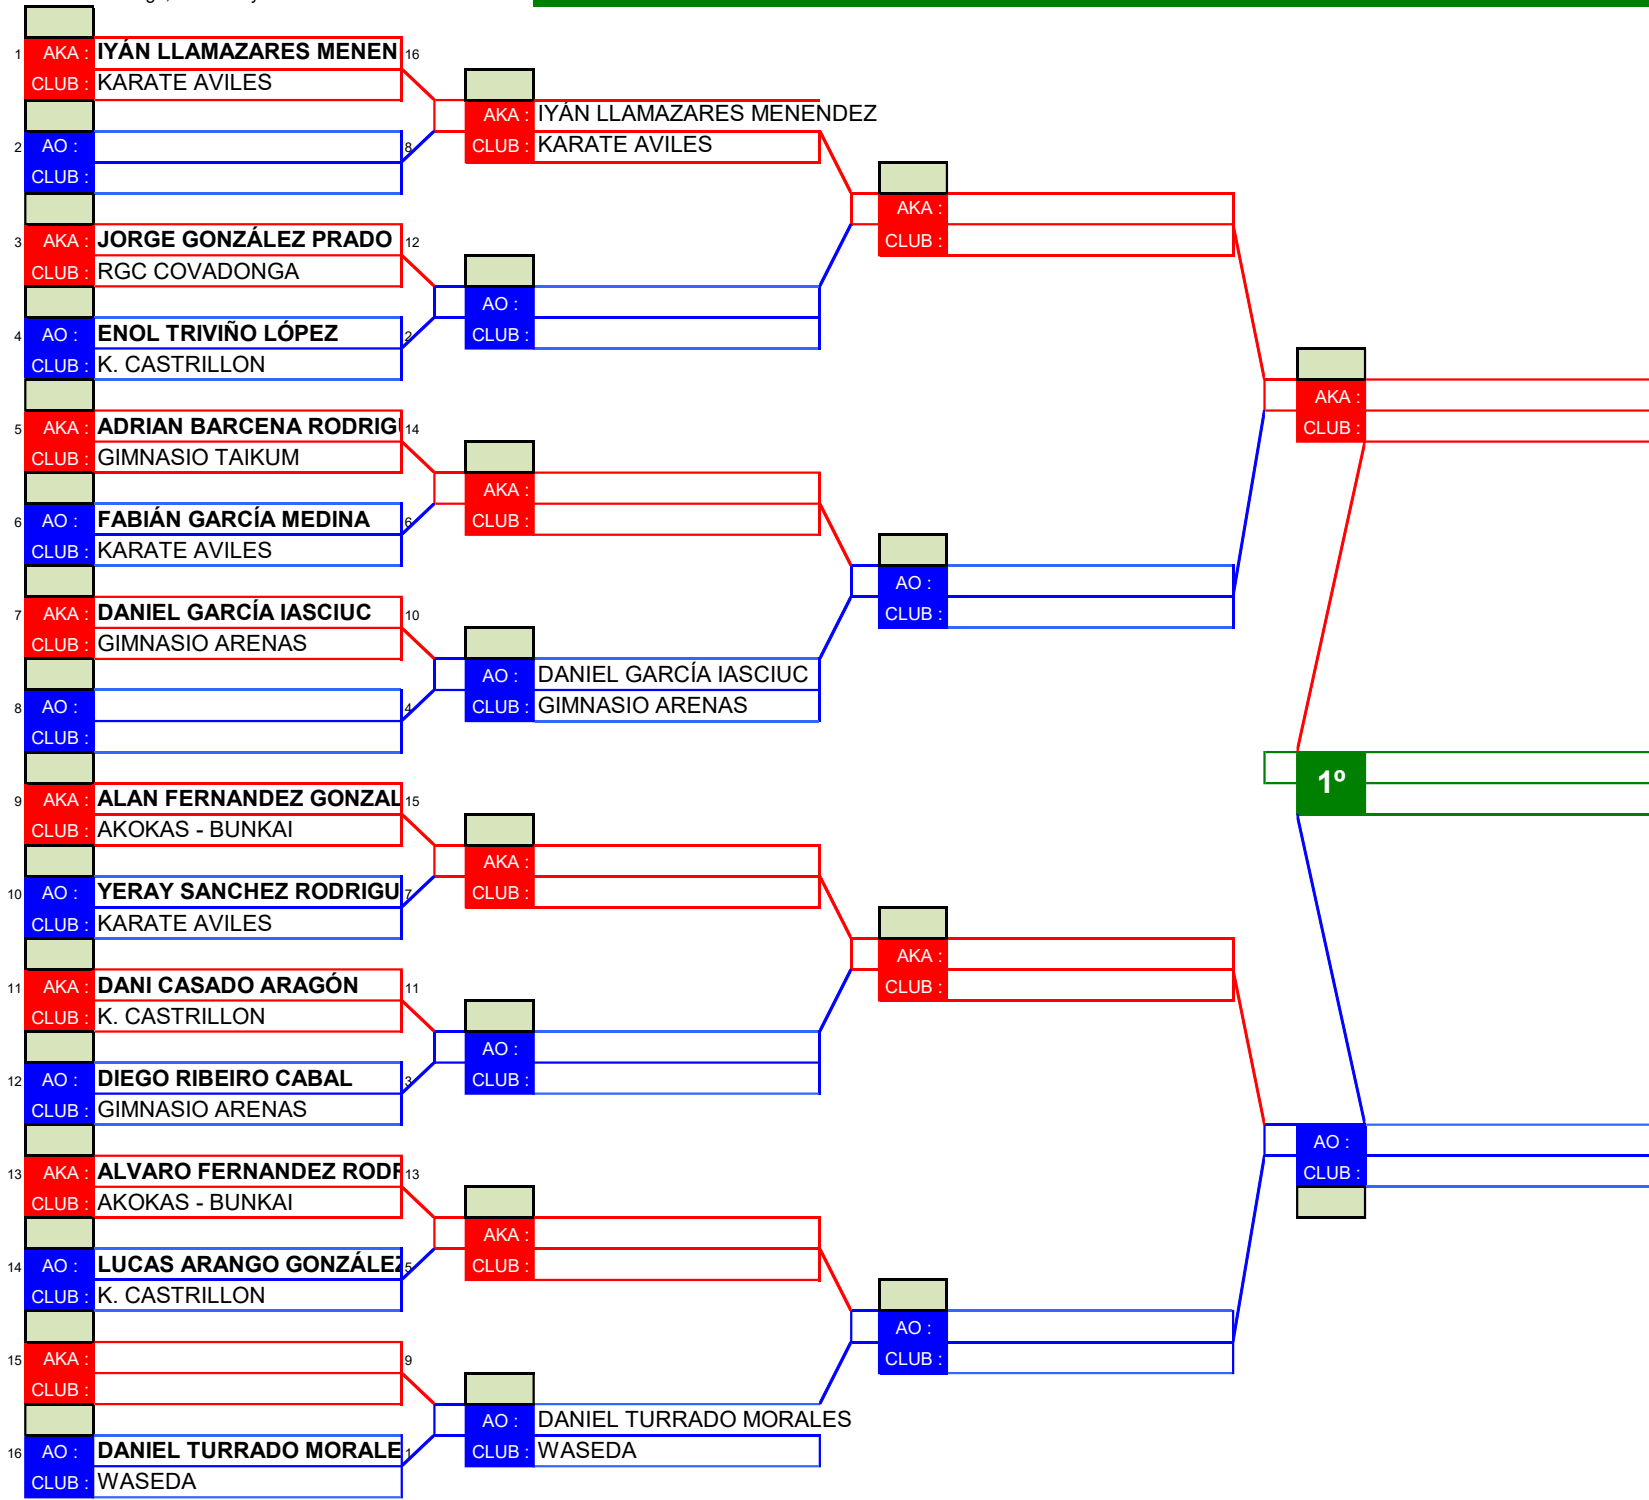

HOJA 1 de 1

**CLASIFICACIONES**

**1º CLASIFICADO**

**2º CLASIFICADO**

**3º CLASIFICADO**

**3º CLASIFICADO**

**POLIDEPORTIVO RIBADESELLA**

domingo, 19 de mayo de 2024

**JJEE 2024 FASE FINAL**

**TATAMI Nº 2**

**CATEGORIA**  
**JUVENIL MASCULINO B**

HOJA 1 de 1

**CLASIFICACIONES**

**1º CLASIFICADO**

**2º CLASIFICADO**

**3º CLASIFICADO**