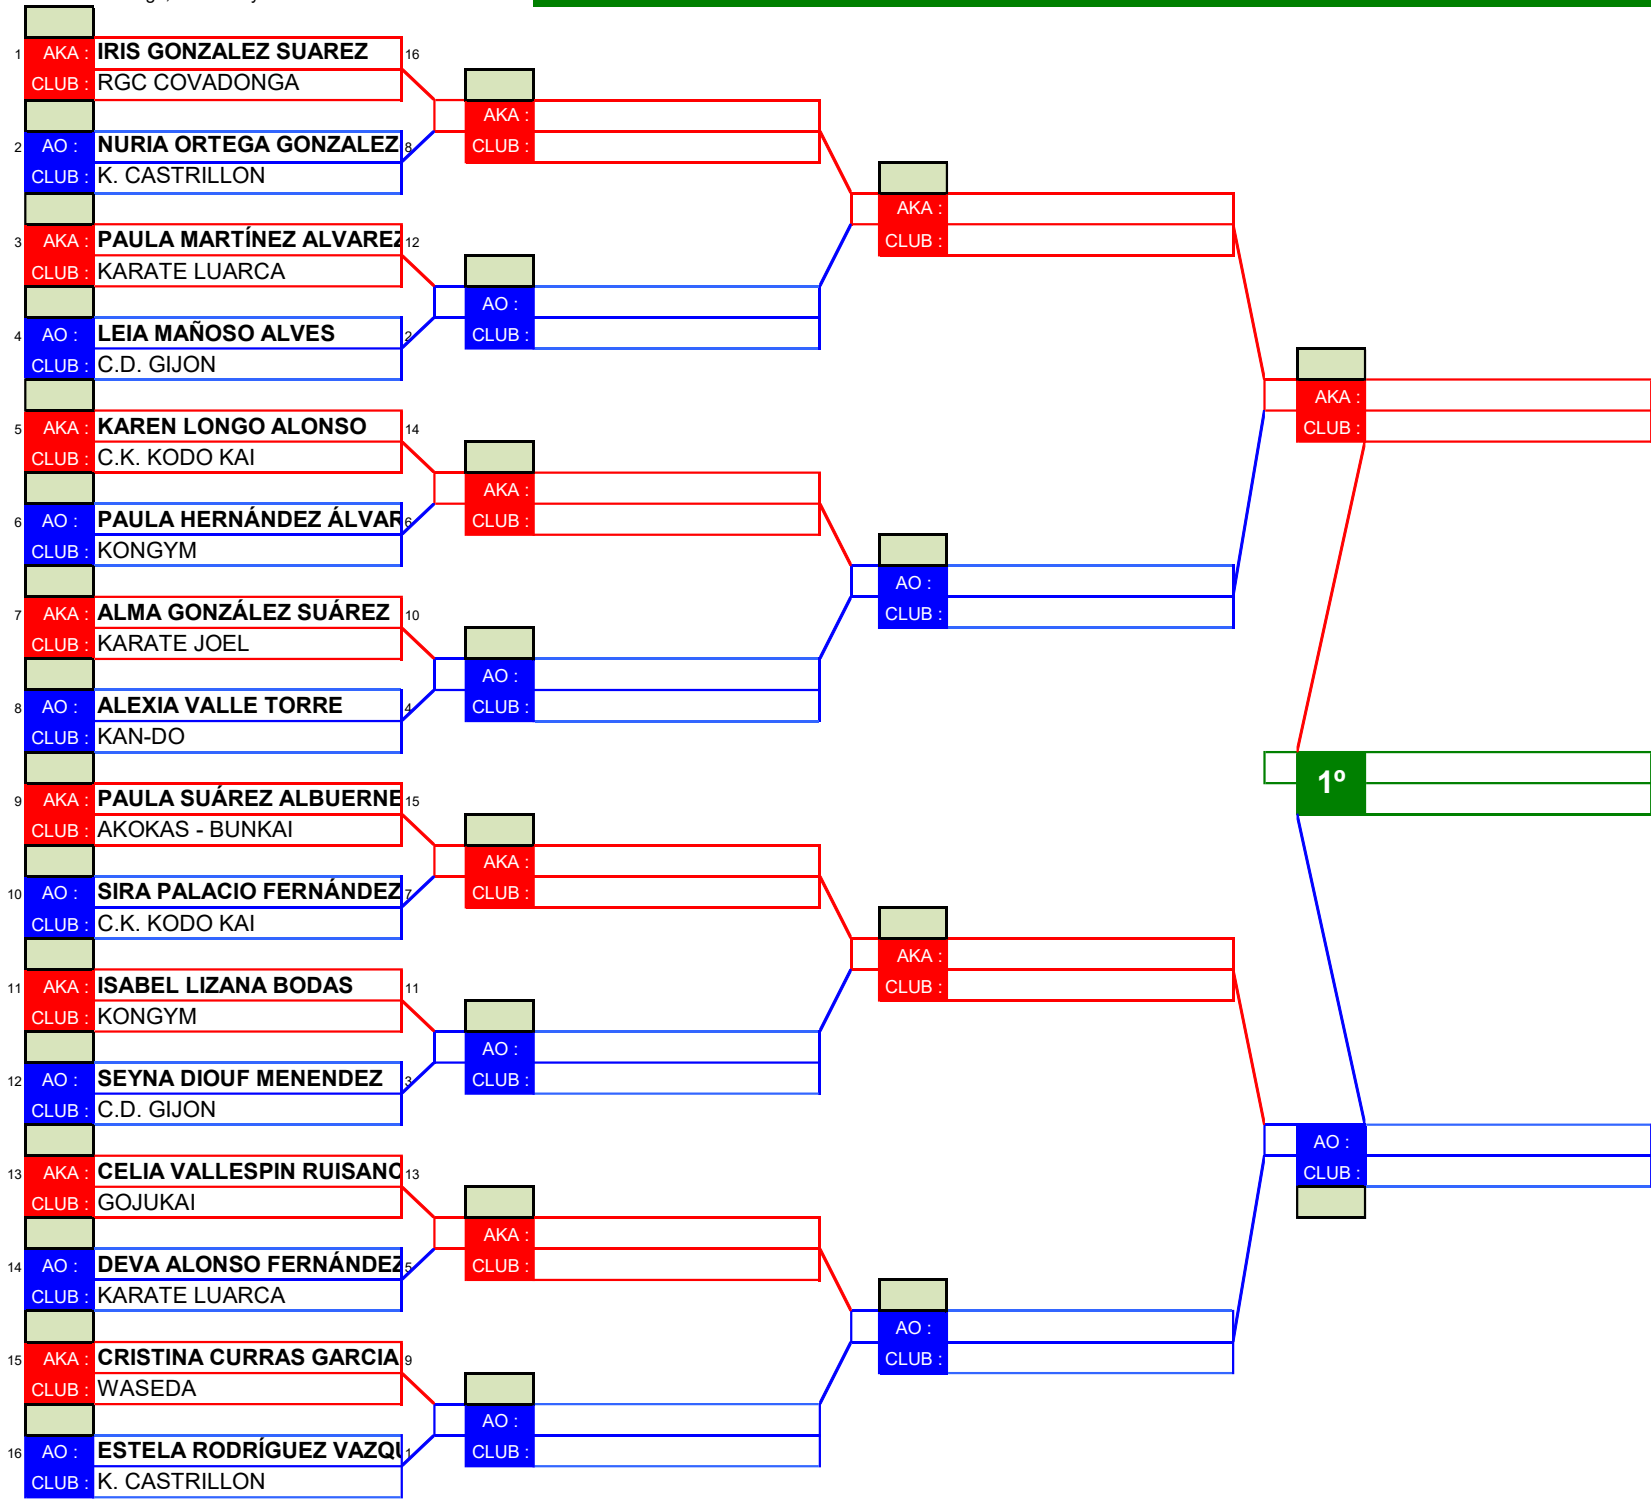

POLIDEPORTIVO RIBADESELLA

domingo, 19 de mayo de 2024

JJEE 2024 FASE FINAL

TATAMI Nº 4

CATEGORIA
INFANTIL FEMENINO A

HOJA 1 de 1

CLASIFICACIONES

1º CLASIFICADO

2º CLASIFICADO

3º CLASIFICADO

3º CLASIFICADO