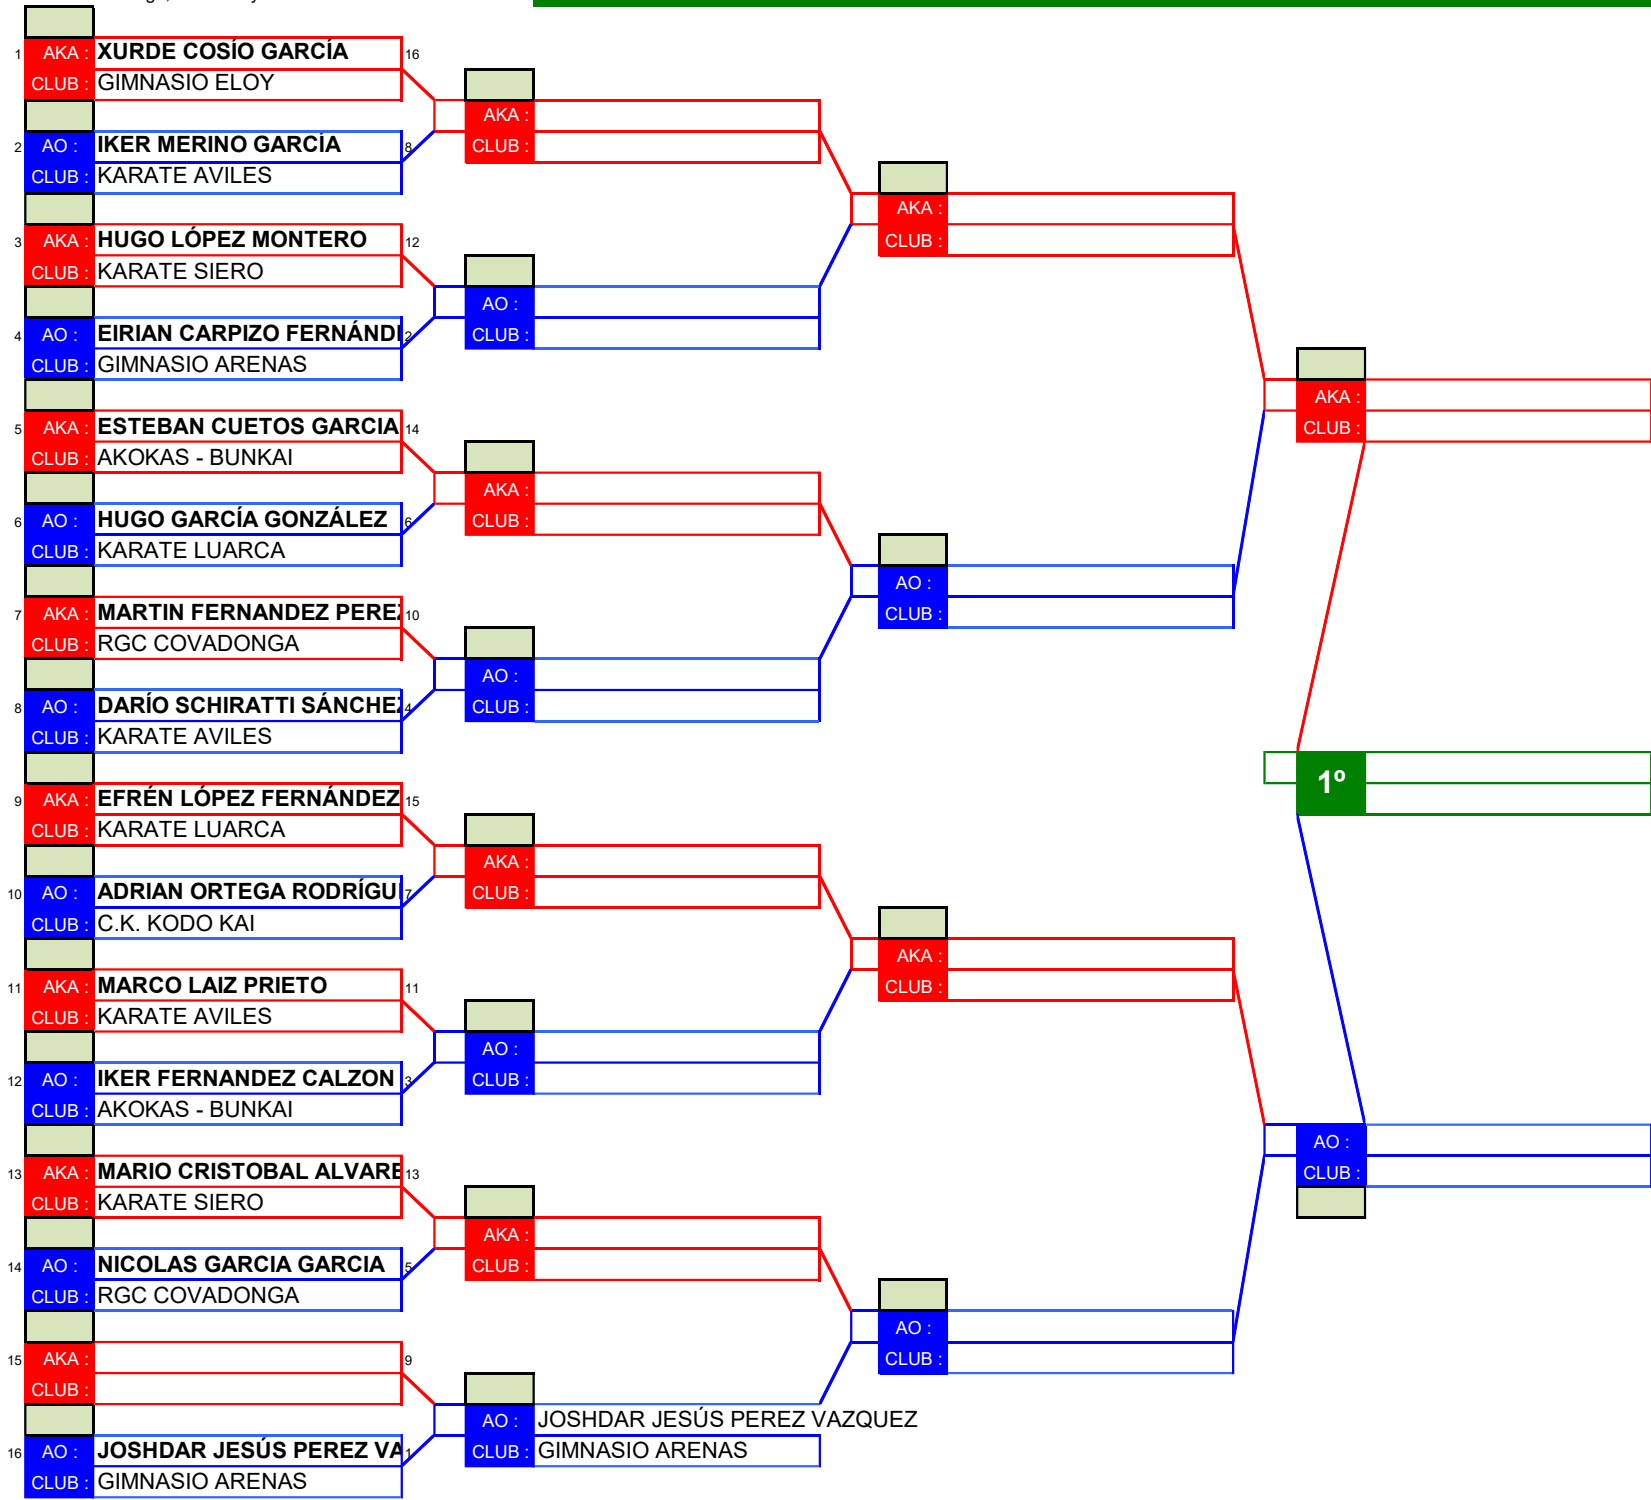

**TATAMI Nº 3**

**CATEGORIA**  
**JUVENIL FEMENINO A**

HOJA 1 de 1

**CLASIFICACIONES**

**1º CLASIFICADO**

**2º CLASIFICADO**

**3º CLASIFICADO**

**3º CLASIFICADO**

**POLIDEPORTIVO RIBADESELLA**

domingo, 19 de mayo de 2024

**JJEE 2024 FASE FINAL**

**TATAMI Nº 4**

**CATEGORIA**  
**JUVENIL MASCULINO A**

HOJA 1 de 1

**CLASIFICACIONES**

**1º CLASIFICADO**