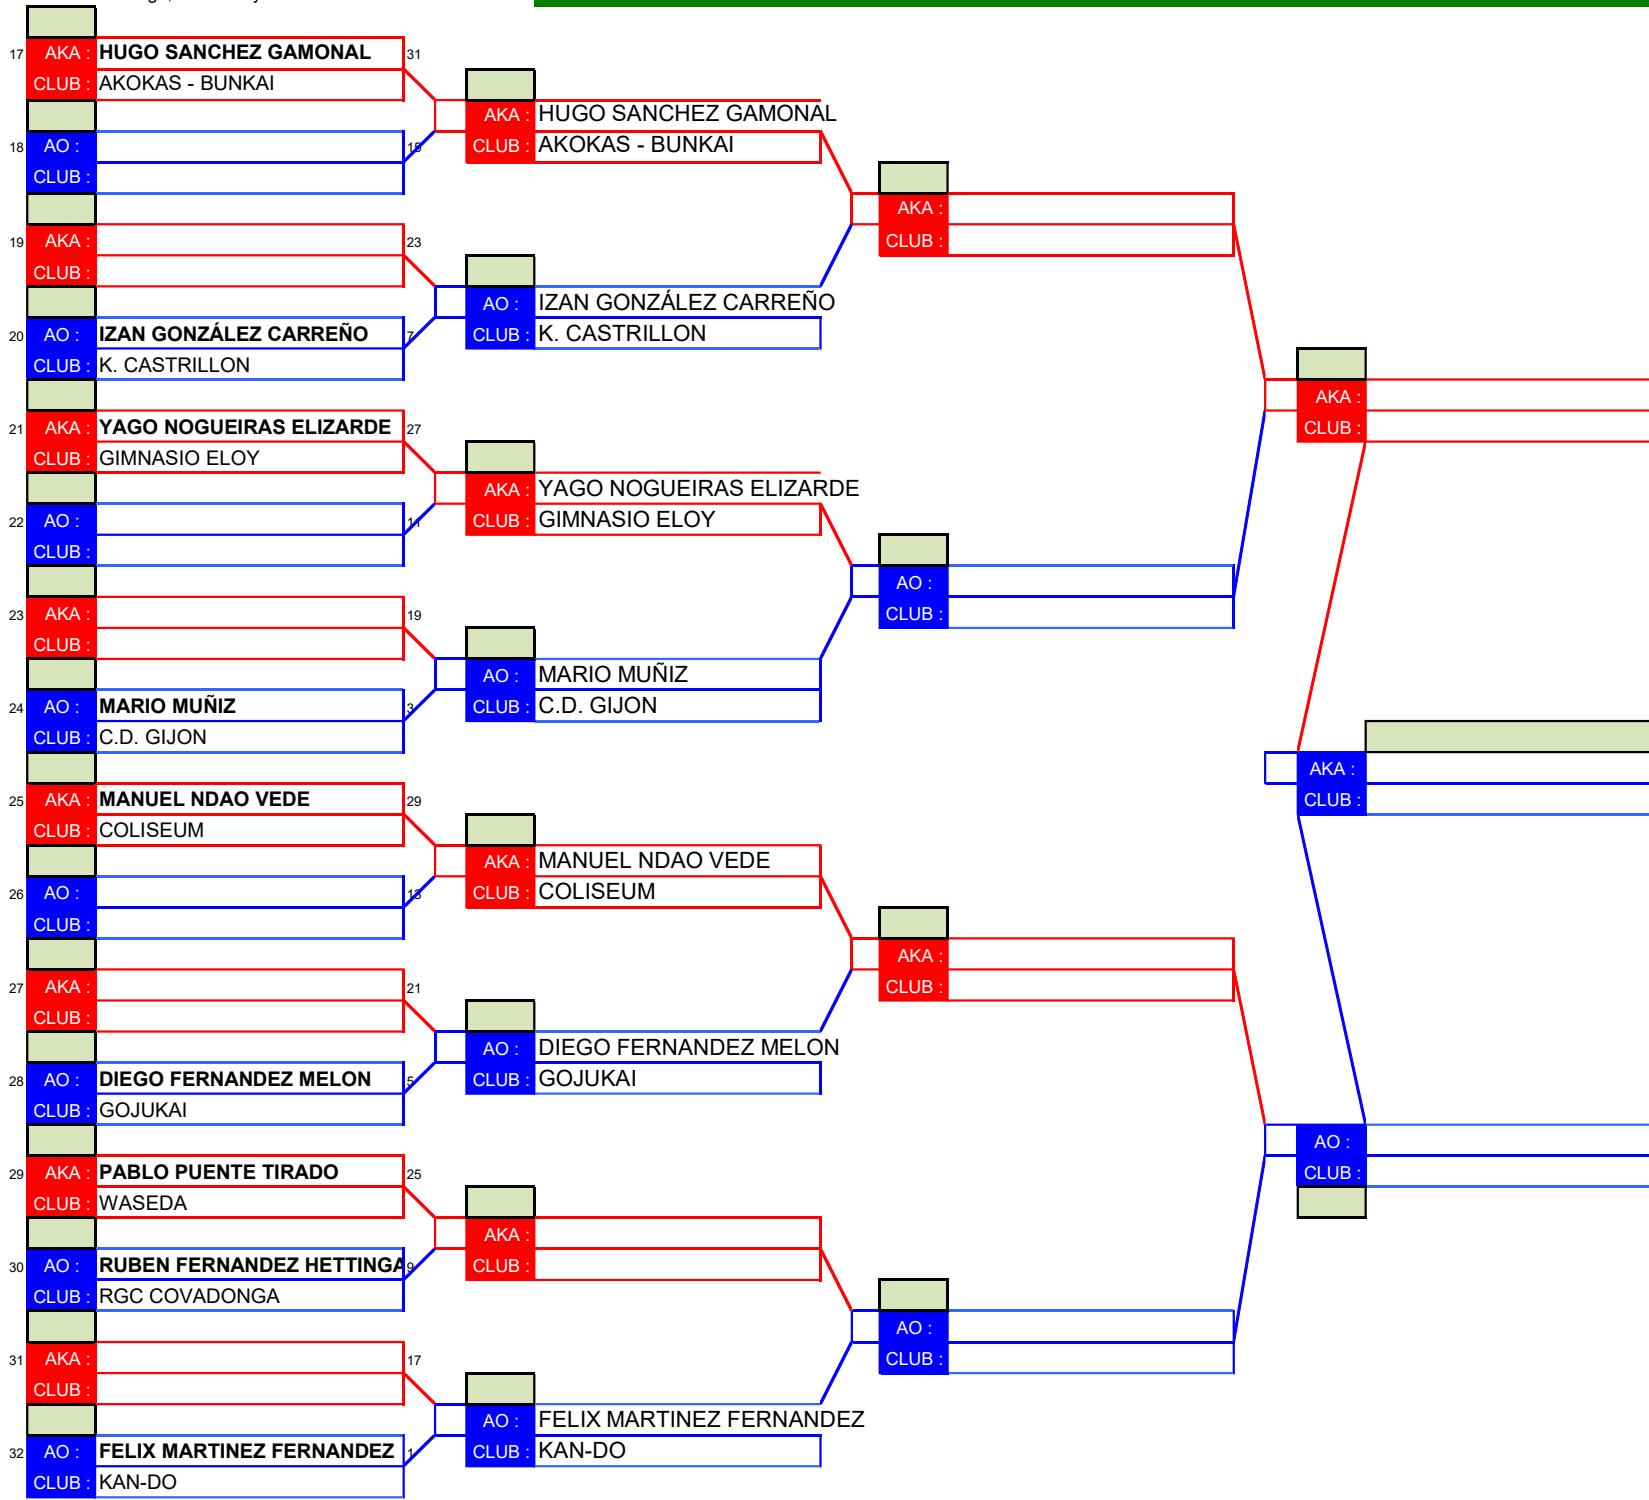

# JJEE 2024 FASE FINAL

TATAMI Nº 4

**CATEGORIA**  
ALEVIN  
MASCULINO A

**POLIDEPORTIVO RIBADESELLA**

domingo, 19 de mayo de 2024

**JJEE 2024 FASE FINAL**

**TATAMI Nº 2**

**CATEGORIA**  
**ALEVIN FEMENINO**  
**B**