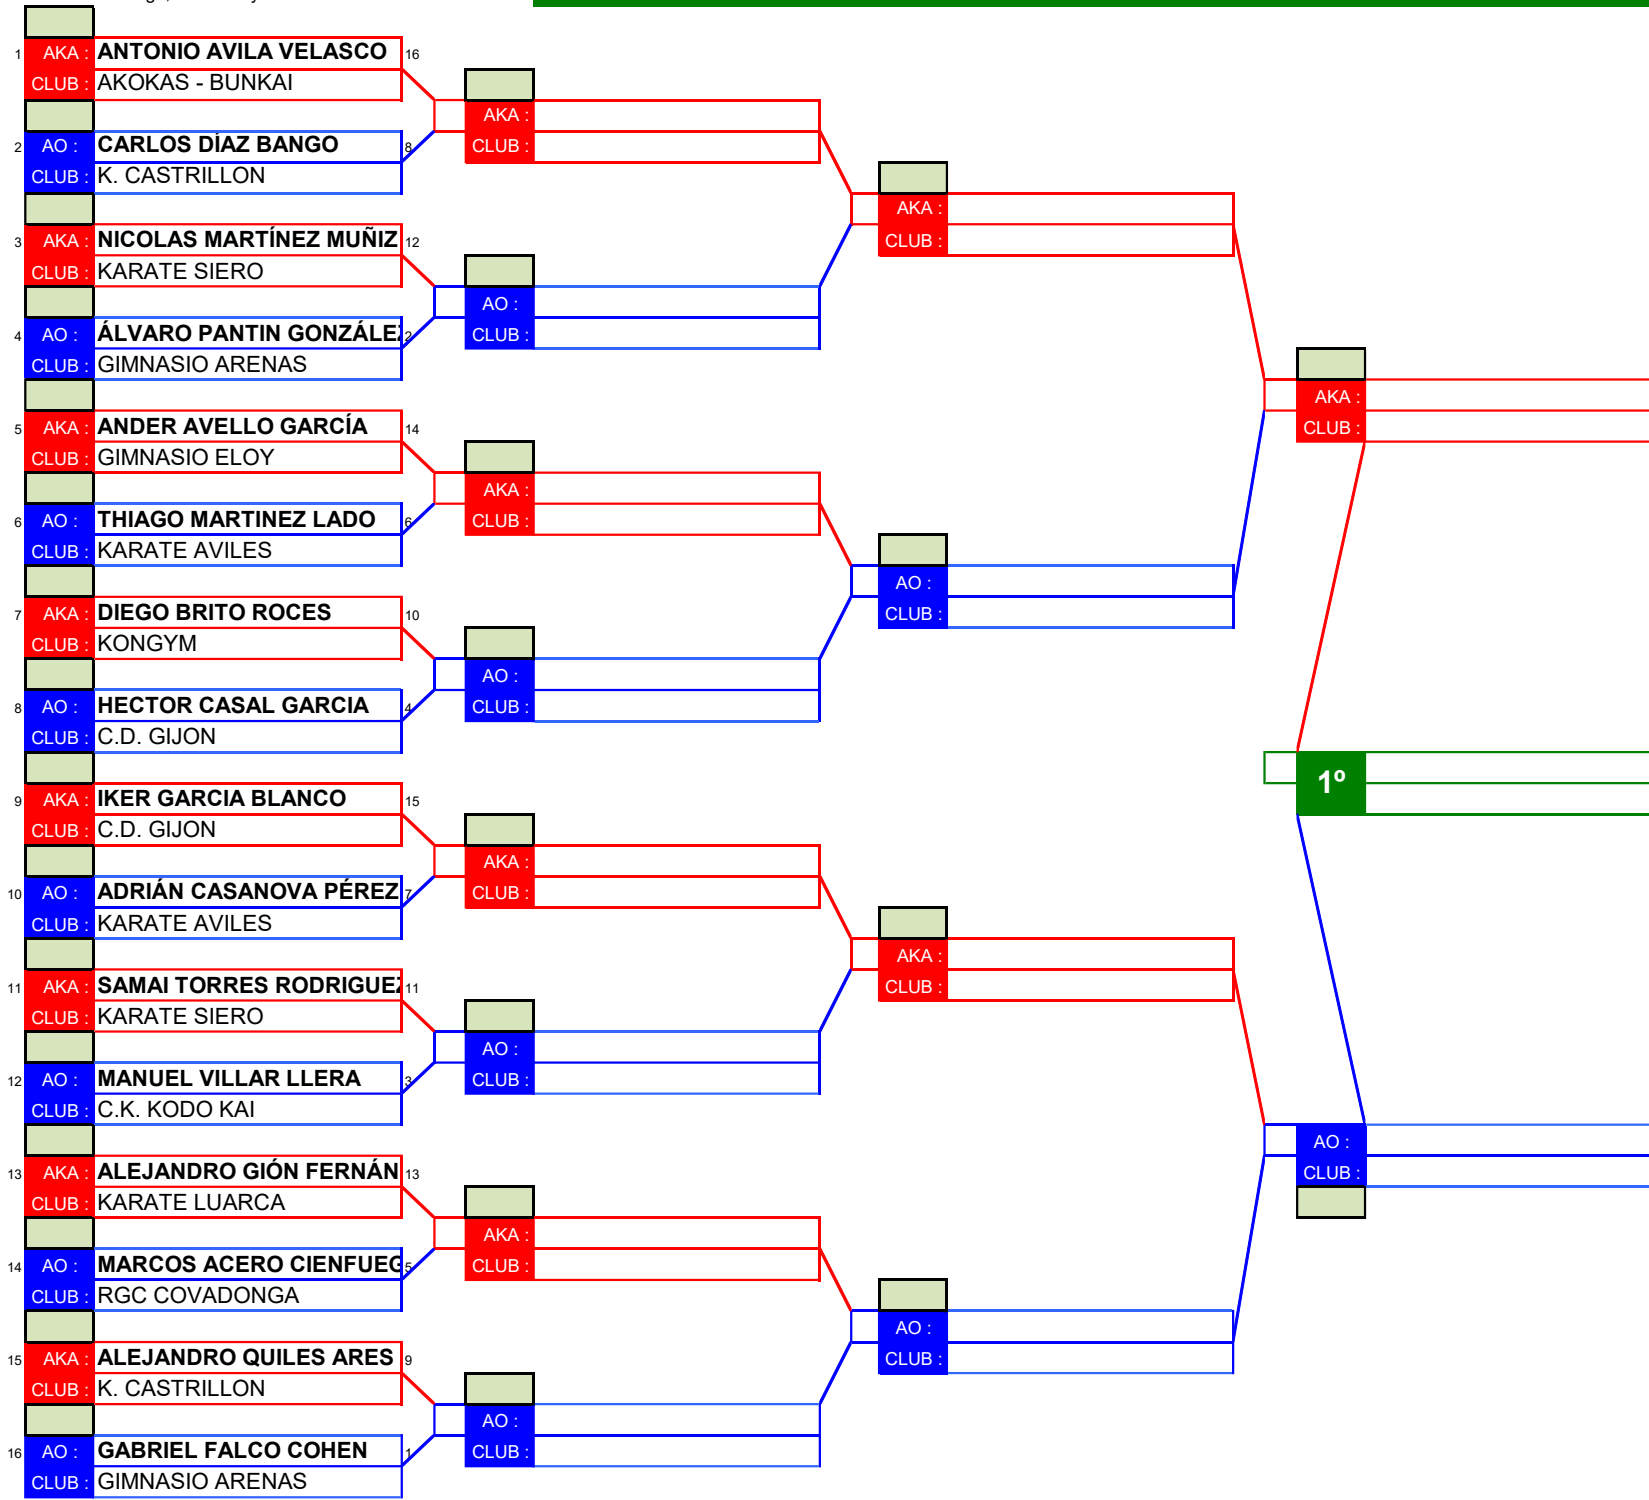

**3º CLASIFICADO**

**3º CLASIFICADO**

**POLIDEPORTIVO RIBADESELLA**

domingo, 19 de mayo de 2024

**JJEE 2024 FASE FINAL**

**TATAMI Nº 2**

**CATEGORIA**  
INFANTIL  
MASCULINO A

HOJA 1 de 1

**CLASIFICACIONES**

1º CLASIFICADO

2º CLASIFICADO

3º CLASIFICADO

3º CLASIFICADO

**POLIDEPORTIVO RIBADESELLA**

domingo, 19 de mayo de 2024

**JJEE 2024 FASE FINAL**