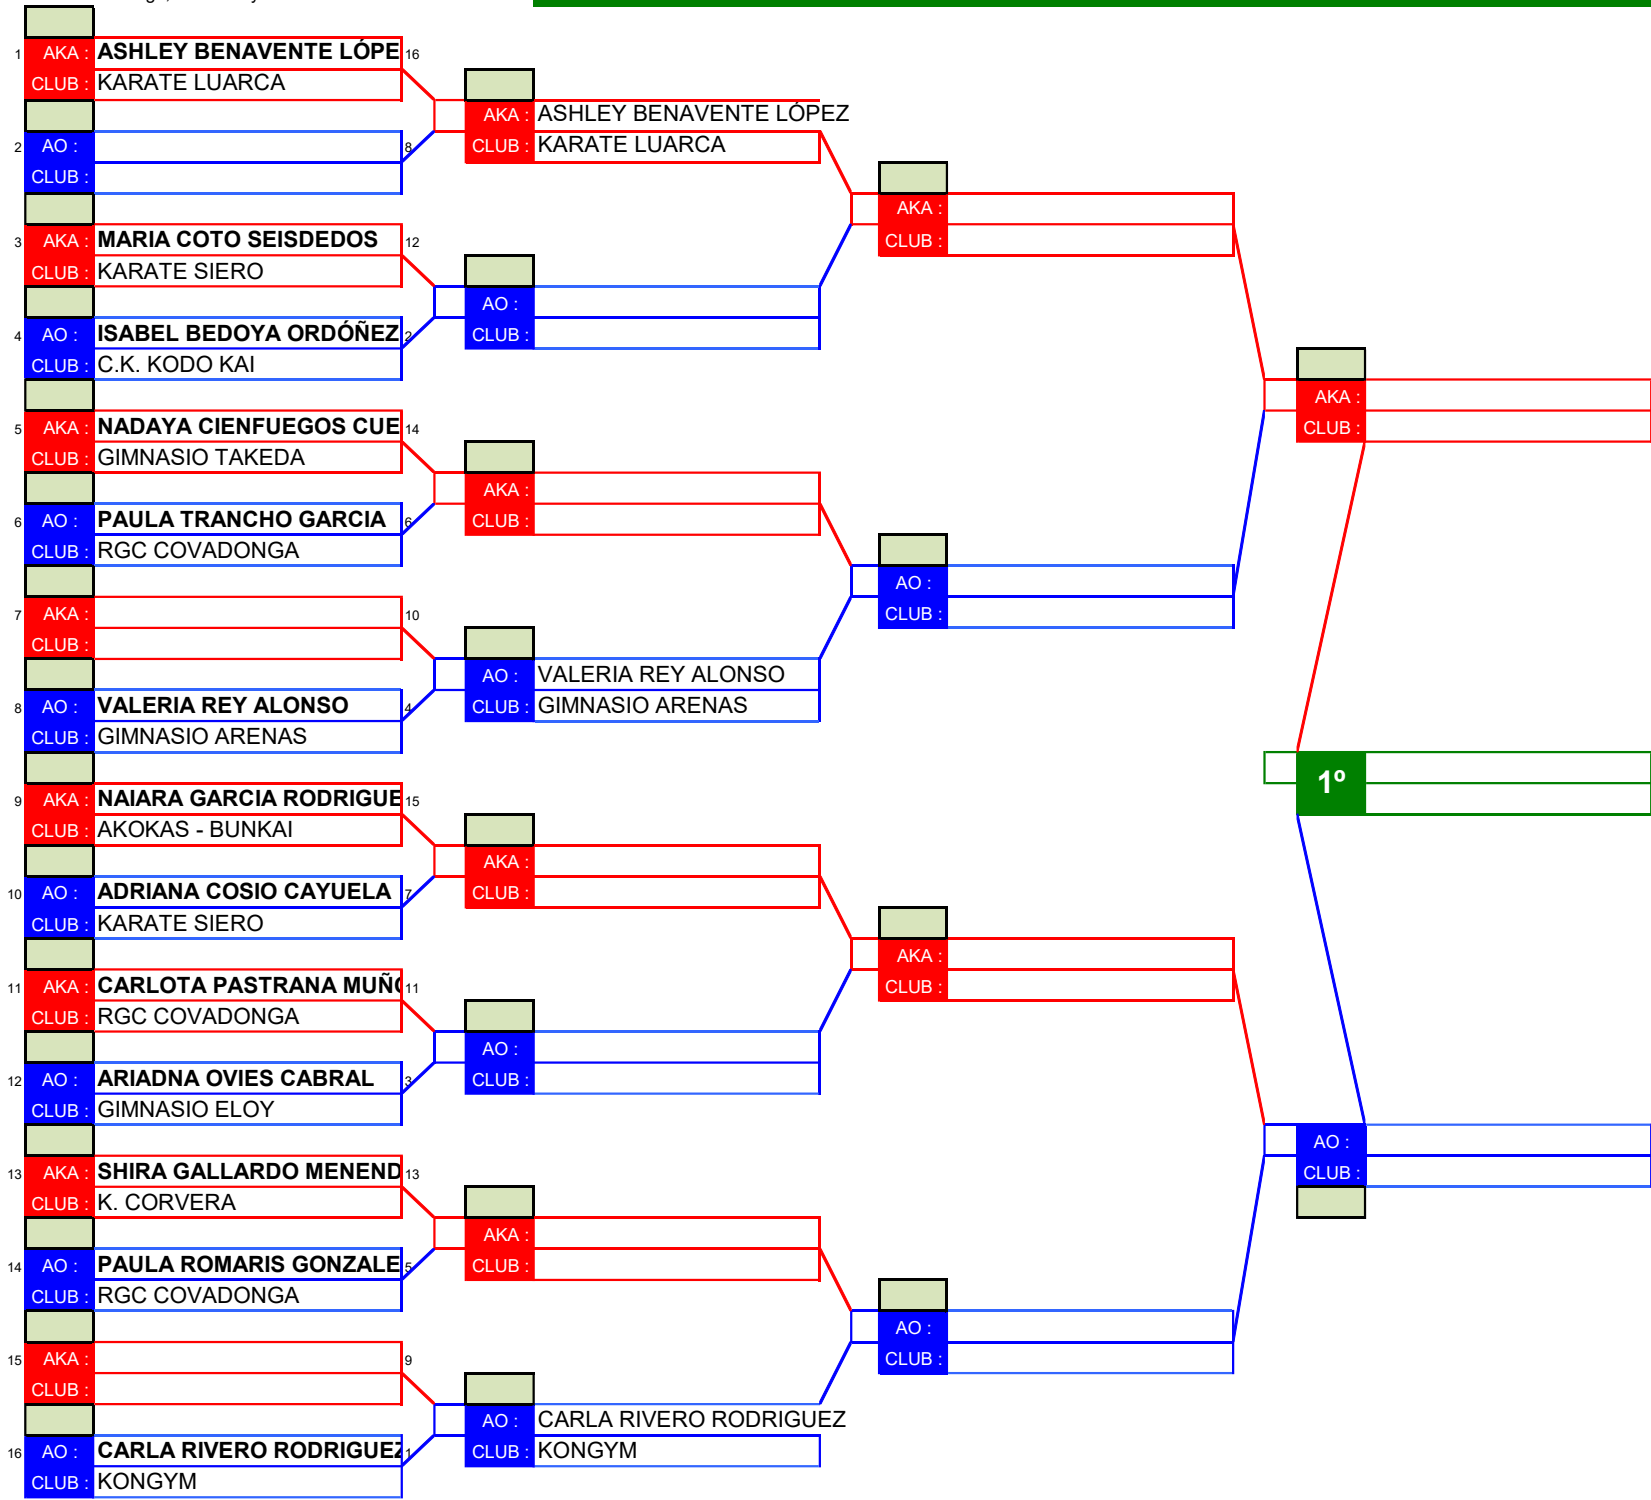

JJEE 2024 FASE FINAL

TATAMI Nº 3

CATEGORIA
CADETE FEMENINO A

HOJA 1 de 1

CLASIFICACIONES

1º CLASIFICADO

2º CLASIFICADO

3º CLASIFICADO

3º CLASIFICADO

1º

AO :
CLUB :