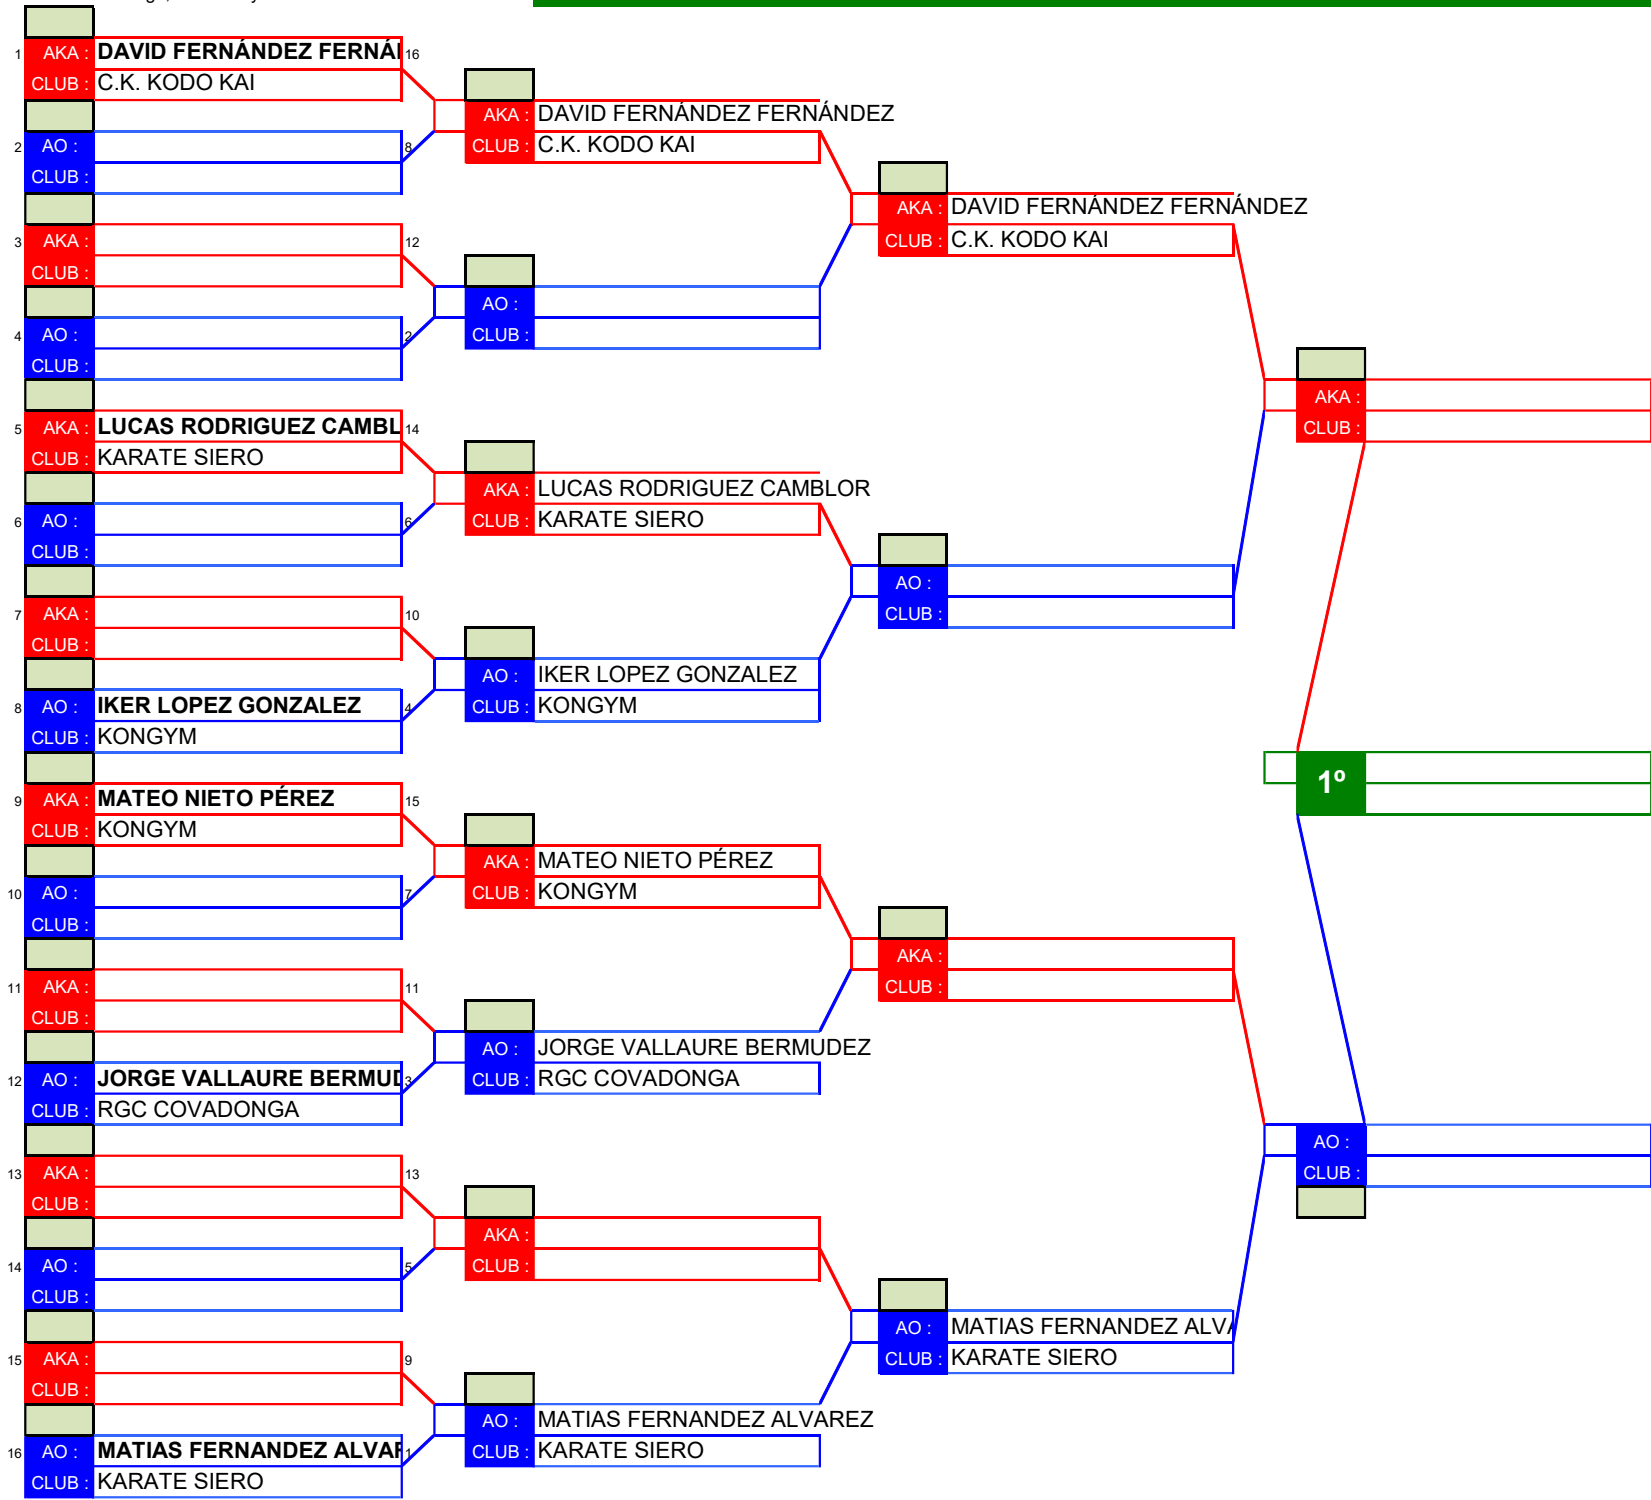

## CLASIFICACIONES

1º CLASIFICADO

2º CLASIFICADO

3º CLASIFICADO

3º CLASIFICADO

1º

AO :  
CLUB :

# JJEE 2024 FASE FINAL

TATAMI Nº 2

**CATEGORIA**  
CADETE  
MASCULINO A

HOJA 1 de 1