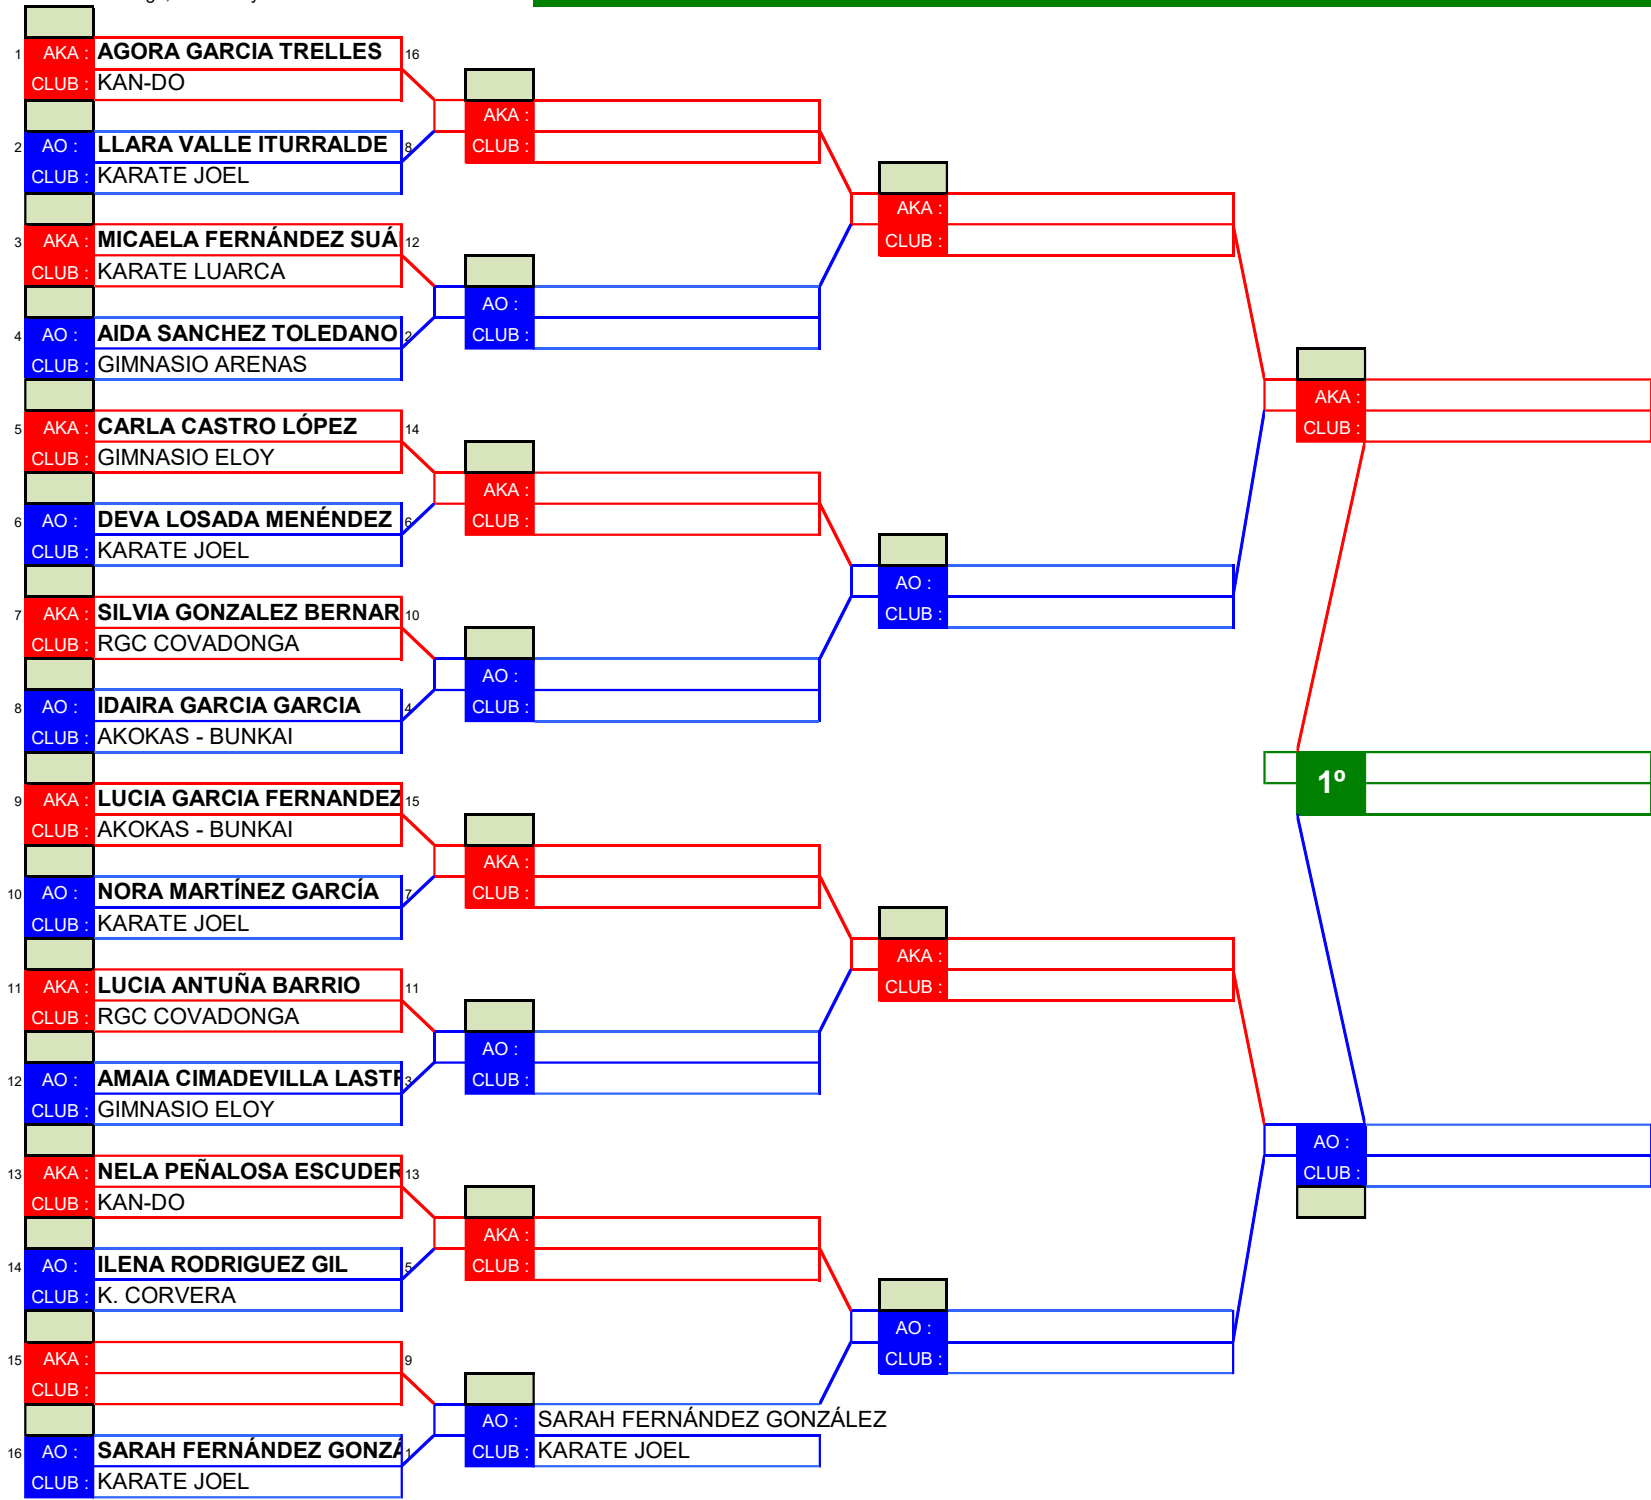

**2º CLASIFICADO**

**3º CLASIFICADO**

**3º CLASIFICADO**

**POLIDEPORTIVO RIBADESELLA**

domingo, 19 de mayo de 2024

**JJEE 2024 FASE FINAL**

**TATAMI Nº 1**

**CATEGORIA**  
**JUVENIL FEMENINO B**

HOJA 1 de 1

**CLASIFICACIONES**

**1º CLASIFICADO**

**2º CLASIFICADO**

**3º CLASIFICADO**

**3º CLASIFICADO**

**POLIDEPORTIVO RIBADESELLA**

domingo, 19 de mayo de 2024