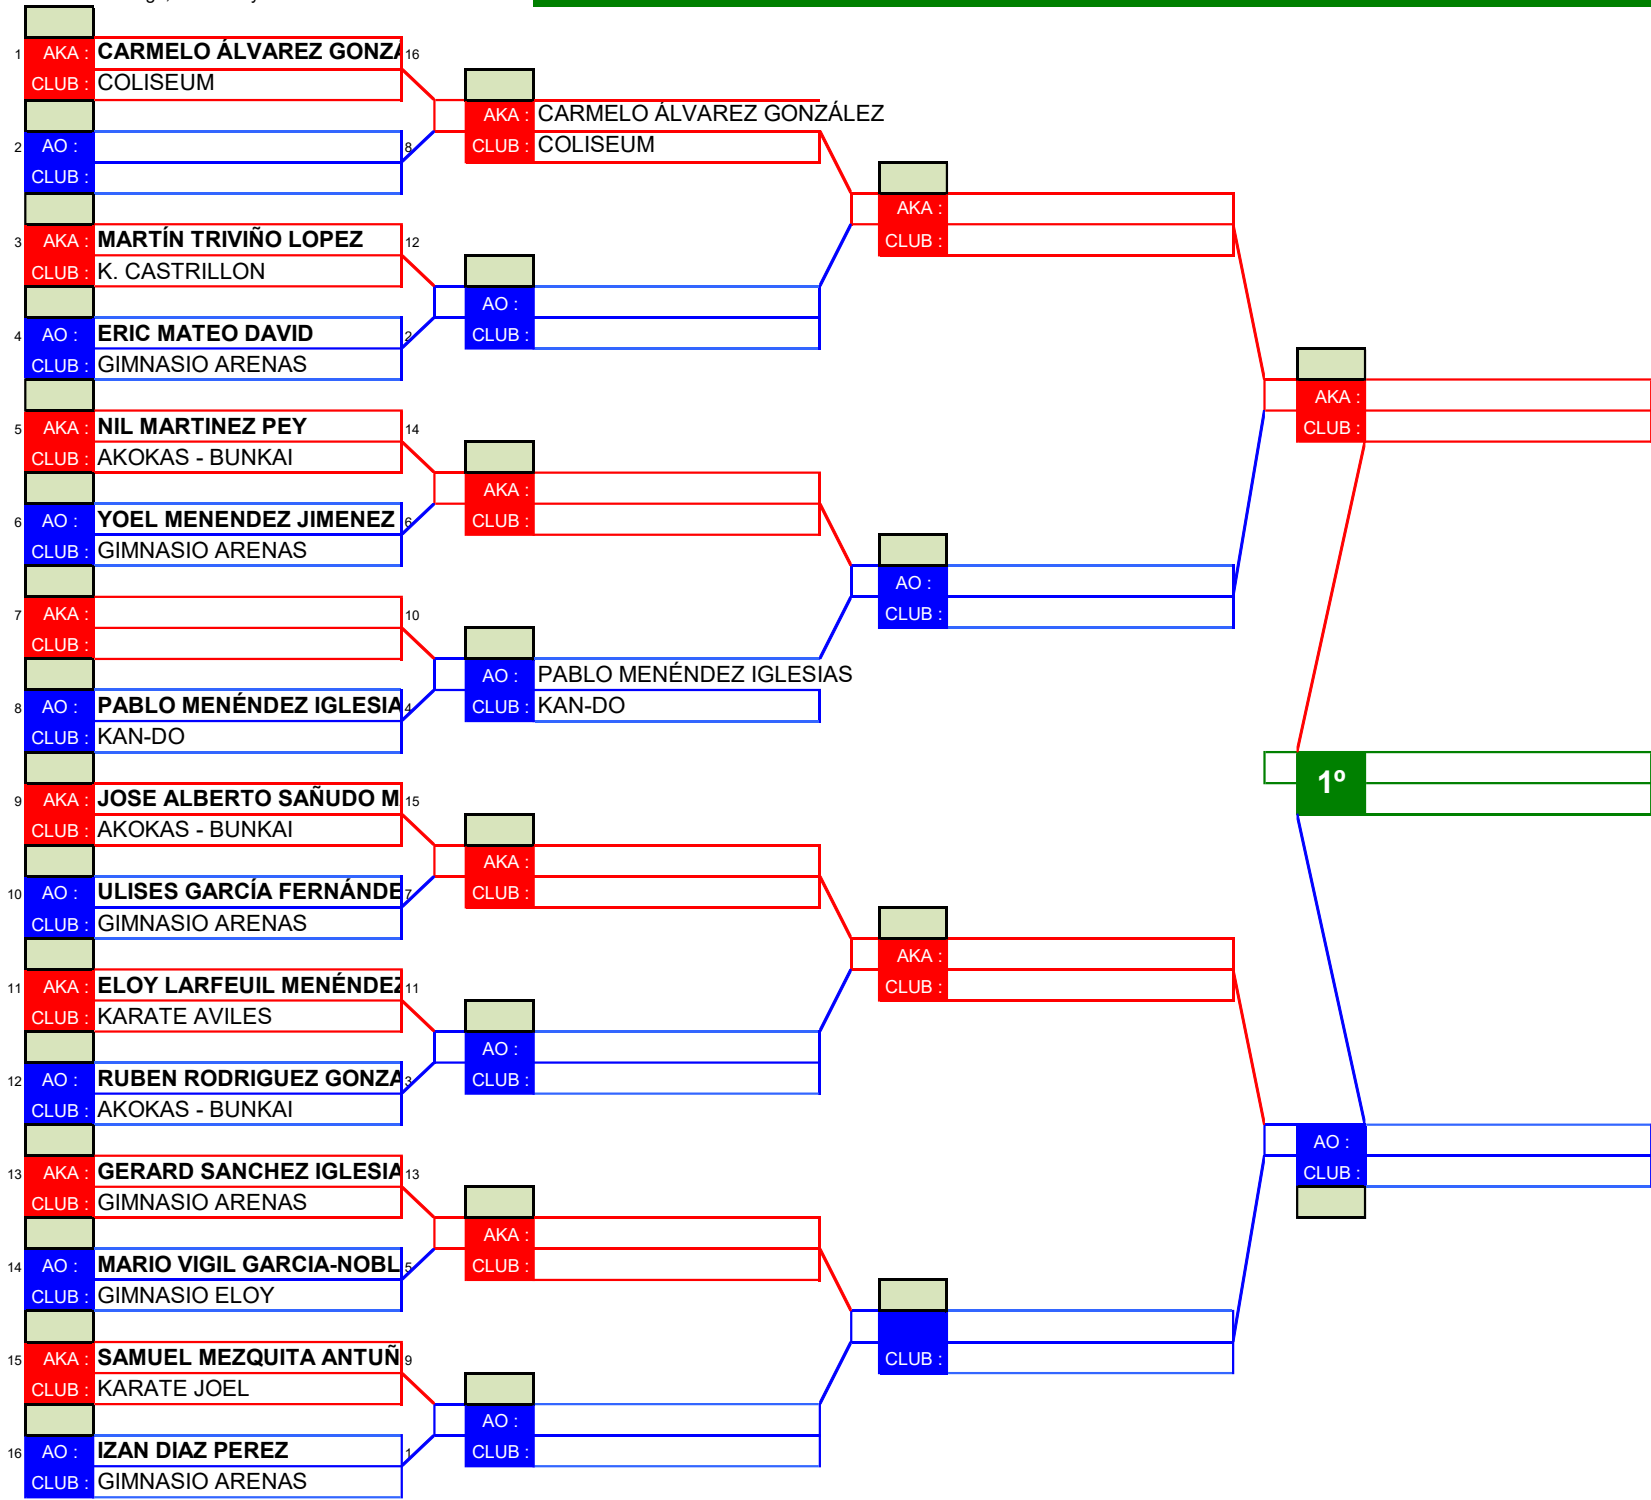

JJEE 2024 FASE FINAL

TATAMI Nº 1

CATEGORIA
INFANTIL
MASCULINO B

HOJA 1 de 1

CLASIFICACIONES

1º CLASIFICADO

2º CLASIFICADO

3º CLASIFICADO

3º CLASIFICADO