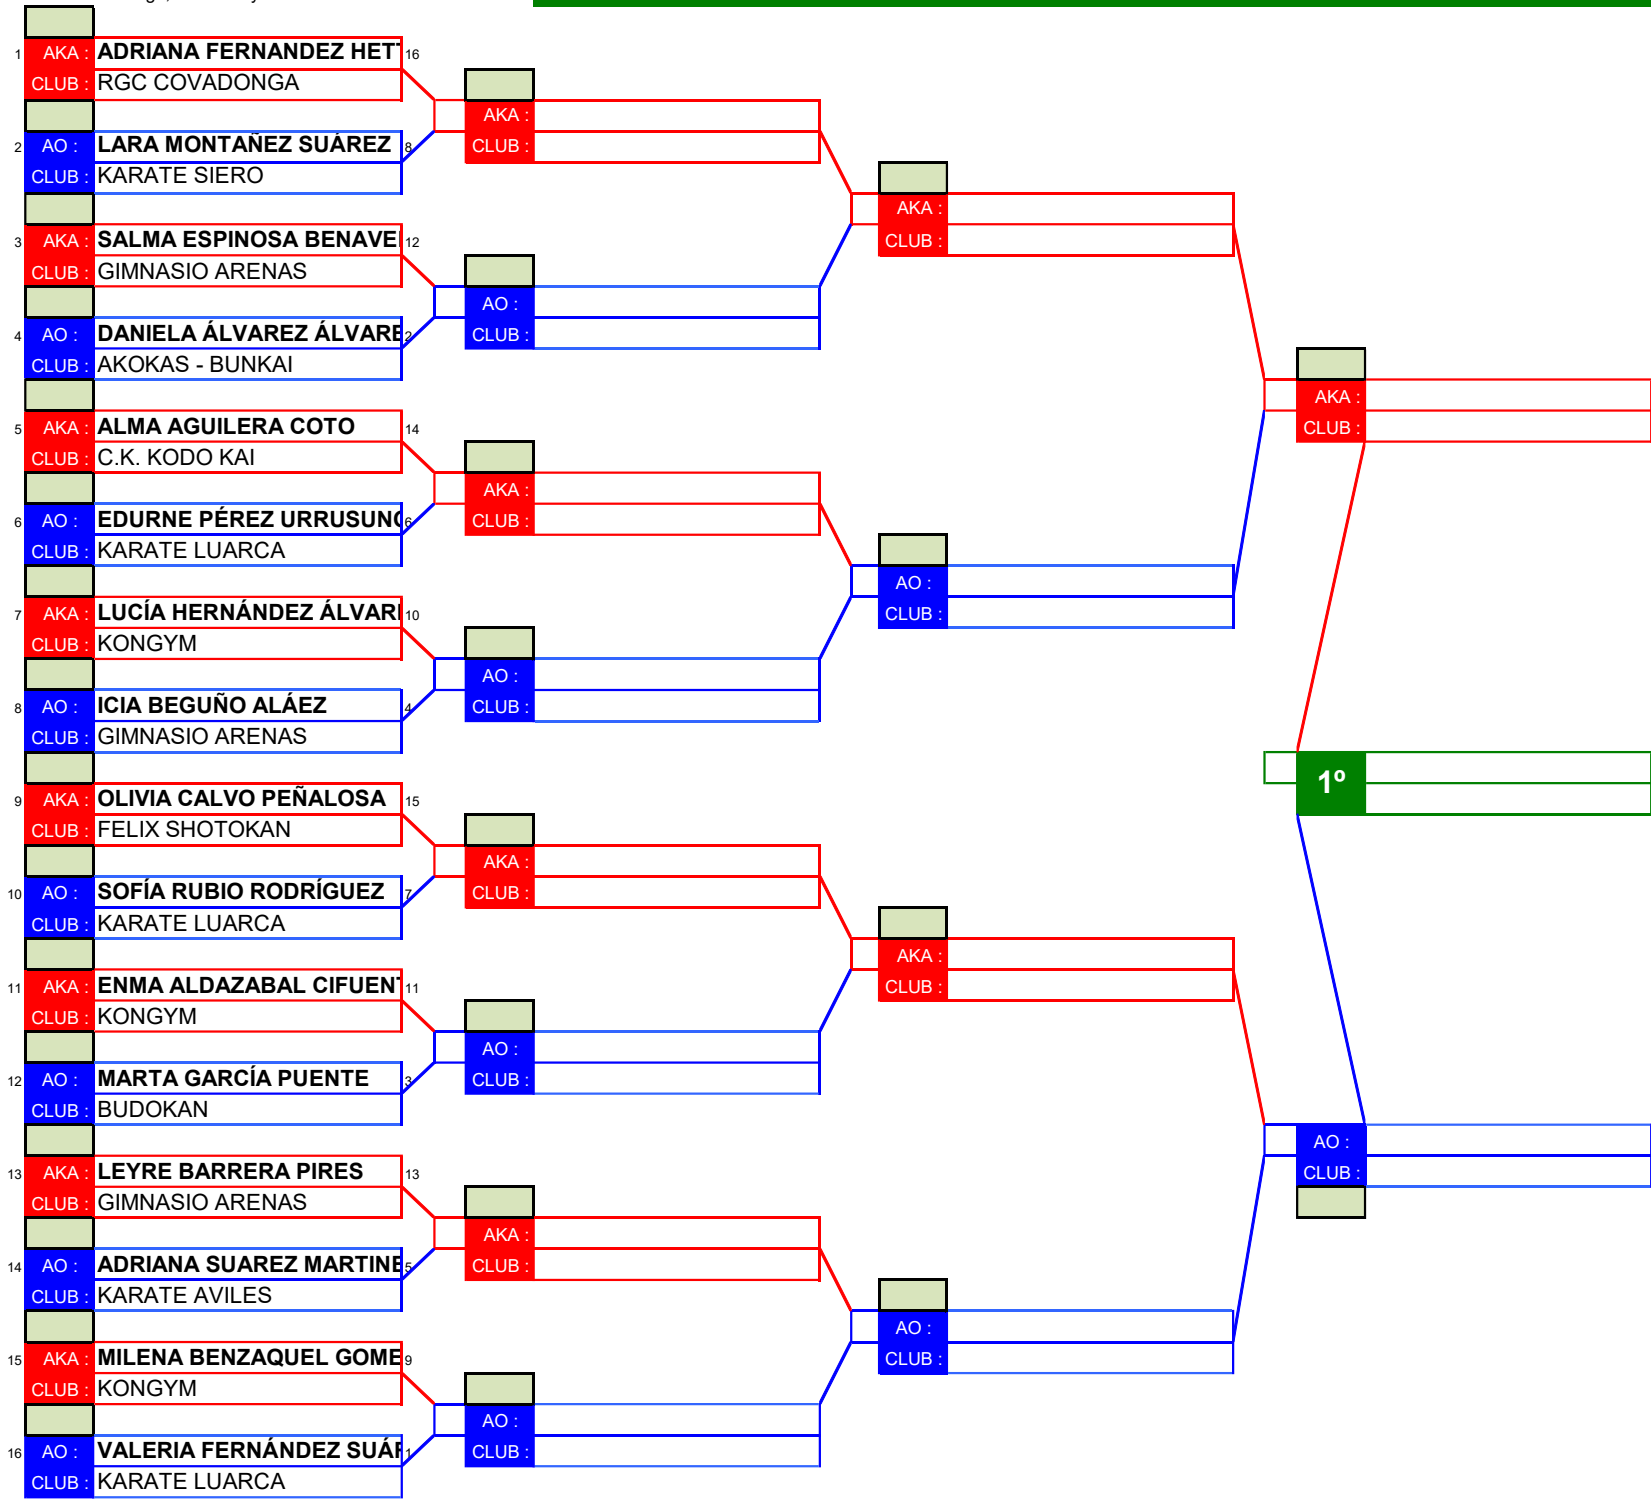

CLASIFICACIONES

1º CLASIFICADO

2º CLASIFICADO

3º CLASIFICADO

3º CLASIFICADO

# JJEE 2024 FASE FINAL

TATAMI Nº 1

**CATEGORIA**  
ALEVIN FEMENINO  
A

HOJA 1 de 1