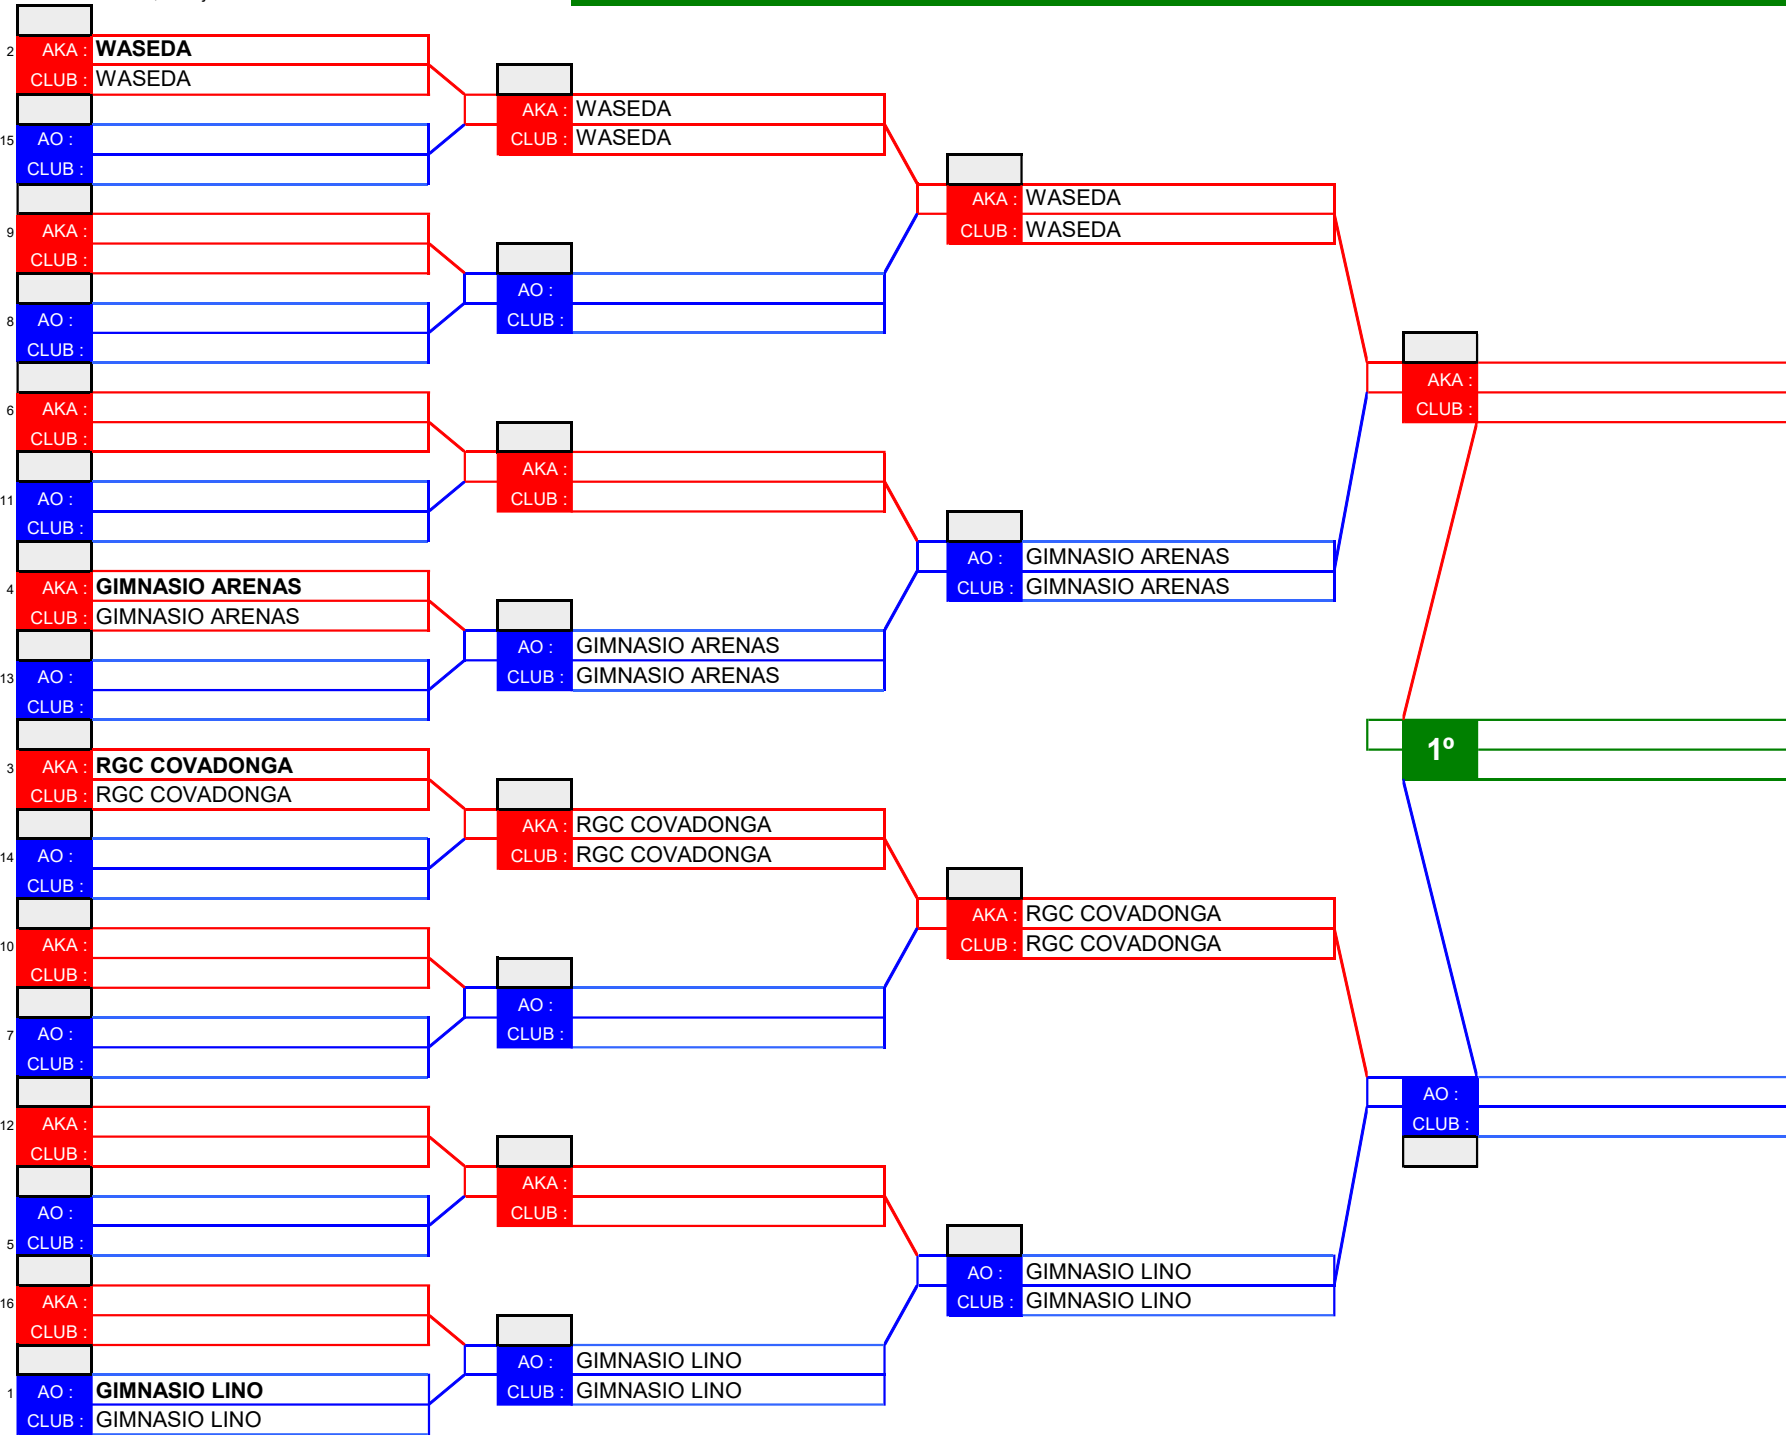

POLIDEPORTIVO DE CANDÁS

sábado, 1 de junio de 2024

CAMPEONATO DE ASTURIAS DE CLUBS 2024

TATAMI Nº 3

CATEGORIA

KUMITE ALEVÍN MIXTO

HOJA 1 de 1

CLASIFICACIONES

1º CLASIFICADO

2º CLASIFICADO

3º CLASIFICADO

3º CLASIFICADO

1º

**AO :
CLUB :**