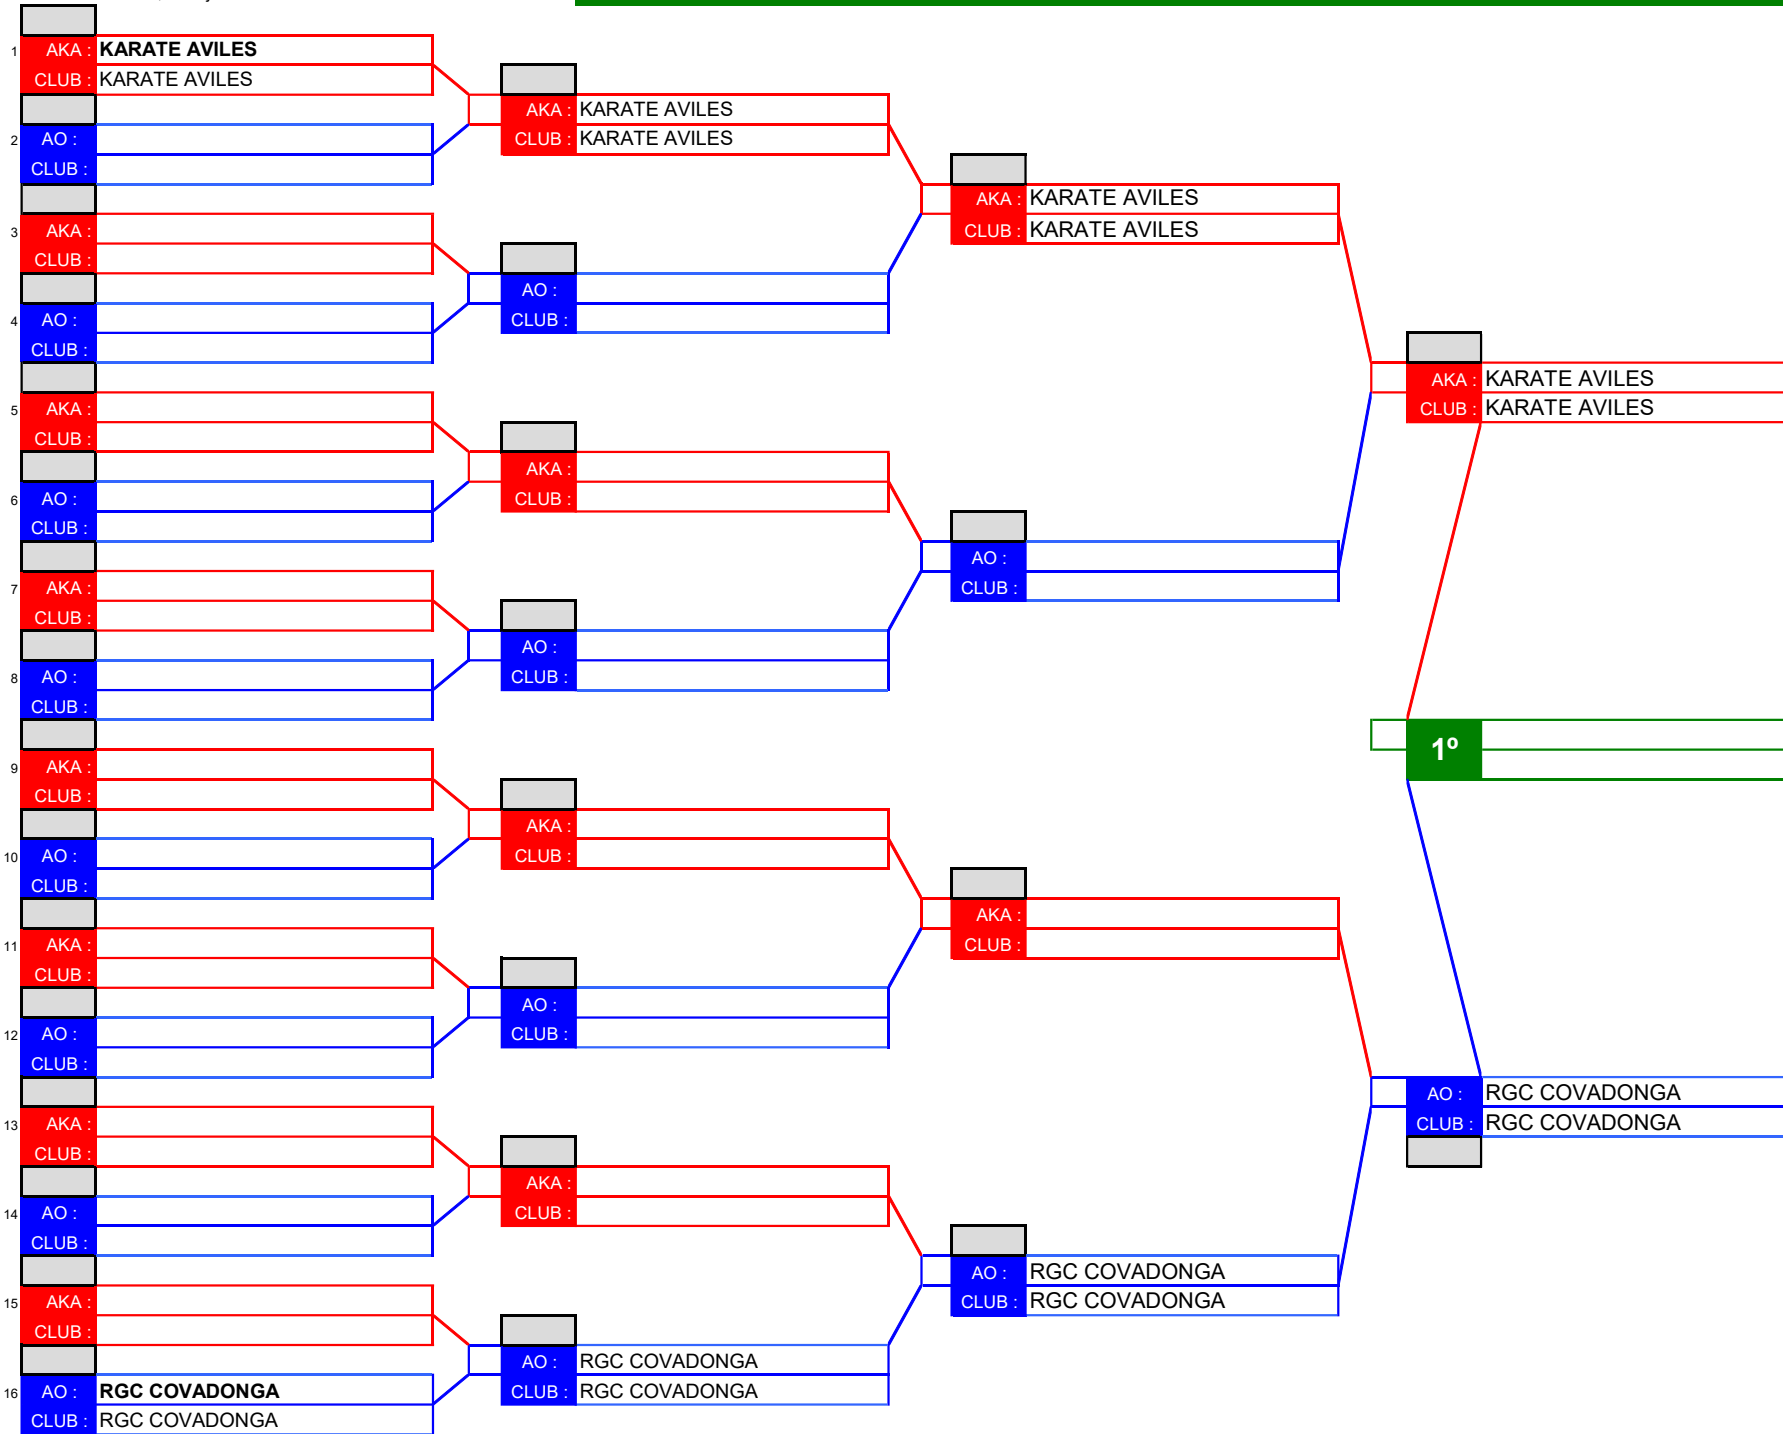

**CAMPEONATO DE ASTURIAS DE CLUBS 2024**  
**PUNTUACIONES DE KATA**

**CATEGORIA: KATA JUNIOR MIXTO**

**TATAMI Nº: 2**

**POOL 1 UNA VUELTA** **JUECES**

NUM	Nombre	Club	Kata	J1	J2	J3	J4	J5	Total
1	ARENAS A	GIMNASIO ARENAS							

**CLASIFICACIONES**

**1º CLASIFICADO**

**2º CLASIFICADO**

**3º CLASIFICADO**

**3º CLASIFICADO**

**1º**

AO : RGC COVADONGA  
CLUB : RGC COVADONGA

AKA : KARATE AVILES  
CLUB : KARATE AVILES

AO :  
CLUB :

AKA :  
CLUB :

AO :  
CLUB :

AKA :  
CLUB :

AO :  
CLUB :

AKA :  
CLUB :

AO :  
CLUB :

AKA :  
CLUB :