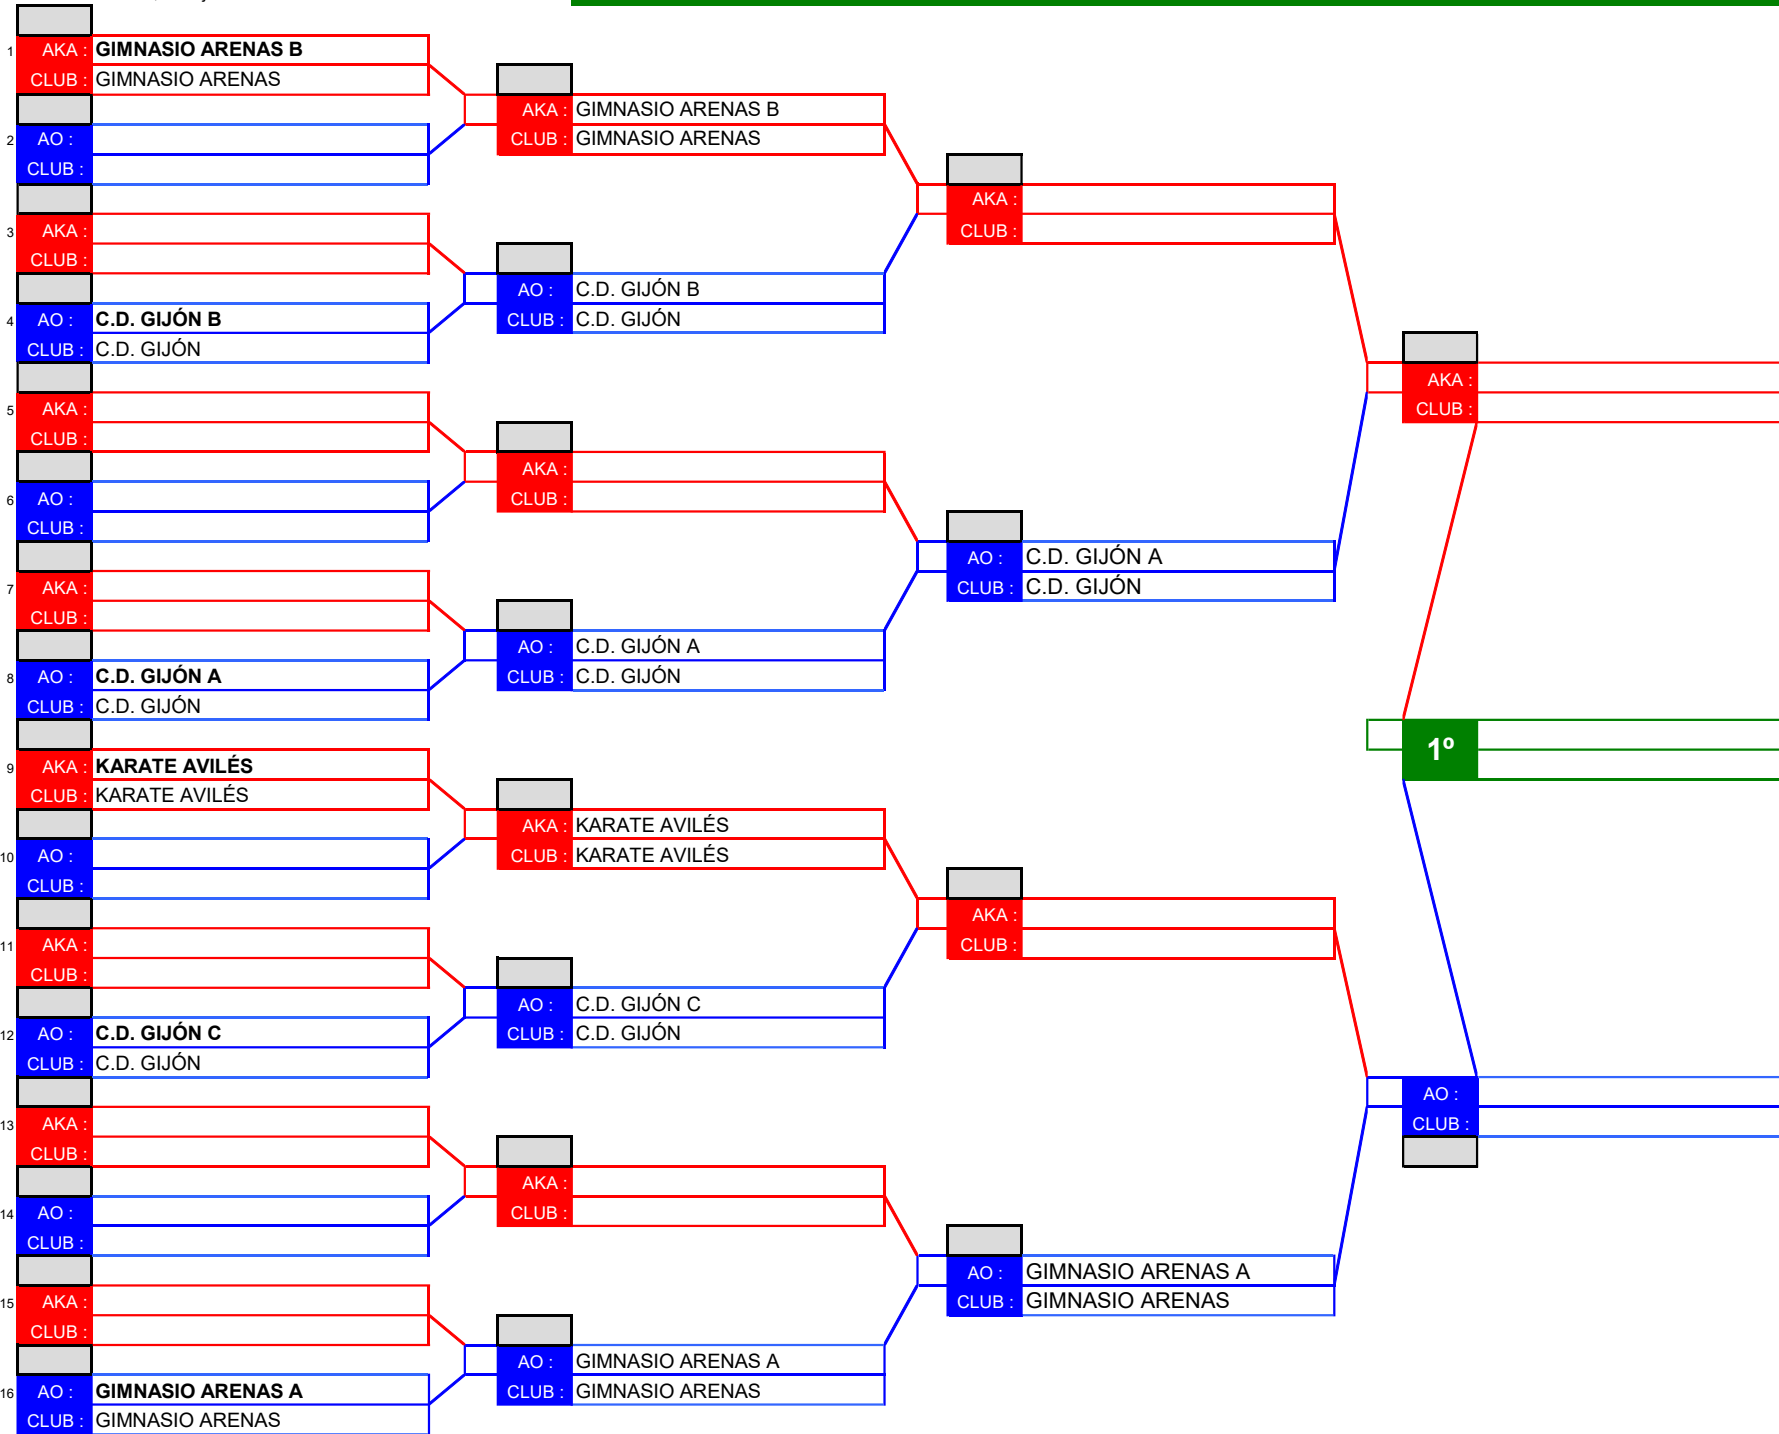

CAMPEONATO DE ASTURIAS DE CLUBS 2024
PUNTUACIONES DE KATA

CATEGORIA: KATA ALEVÍN MIXTO

TATAMI Nº: 3

POOL 1 UNA VUELTA

JUECES

NUM	Nombre	Club	Kata	J1	J2	J3	J4	J5	Total
1	C.D. GIJÓN A	C.D. GIJÓN							
2	ARENAS B	GIMNASIO ARENAS							
3	ARENAS A	GIMNASIO ARENAS							

POLIDEPORTIVO DE CANDÁS

sábado, 1 de junio de 2024

CAMPEONATO DE ASTURIAS DE CLUBS 2024

TATAMI Nº 1

CATEGORIA

KATA INFANTIL MIXTO

HOJA 1 de 1

CLASIFICACIONES

1º CLASIFICADO

2º CLASIFICADO

3º CLASIFICADO

3º CLASIFICADO