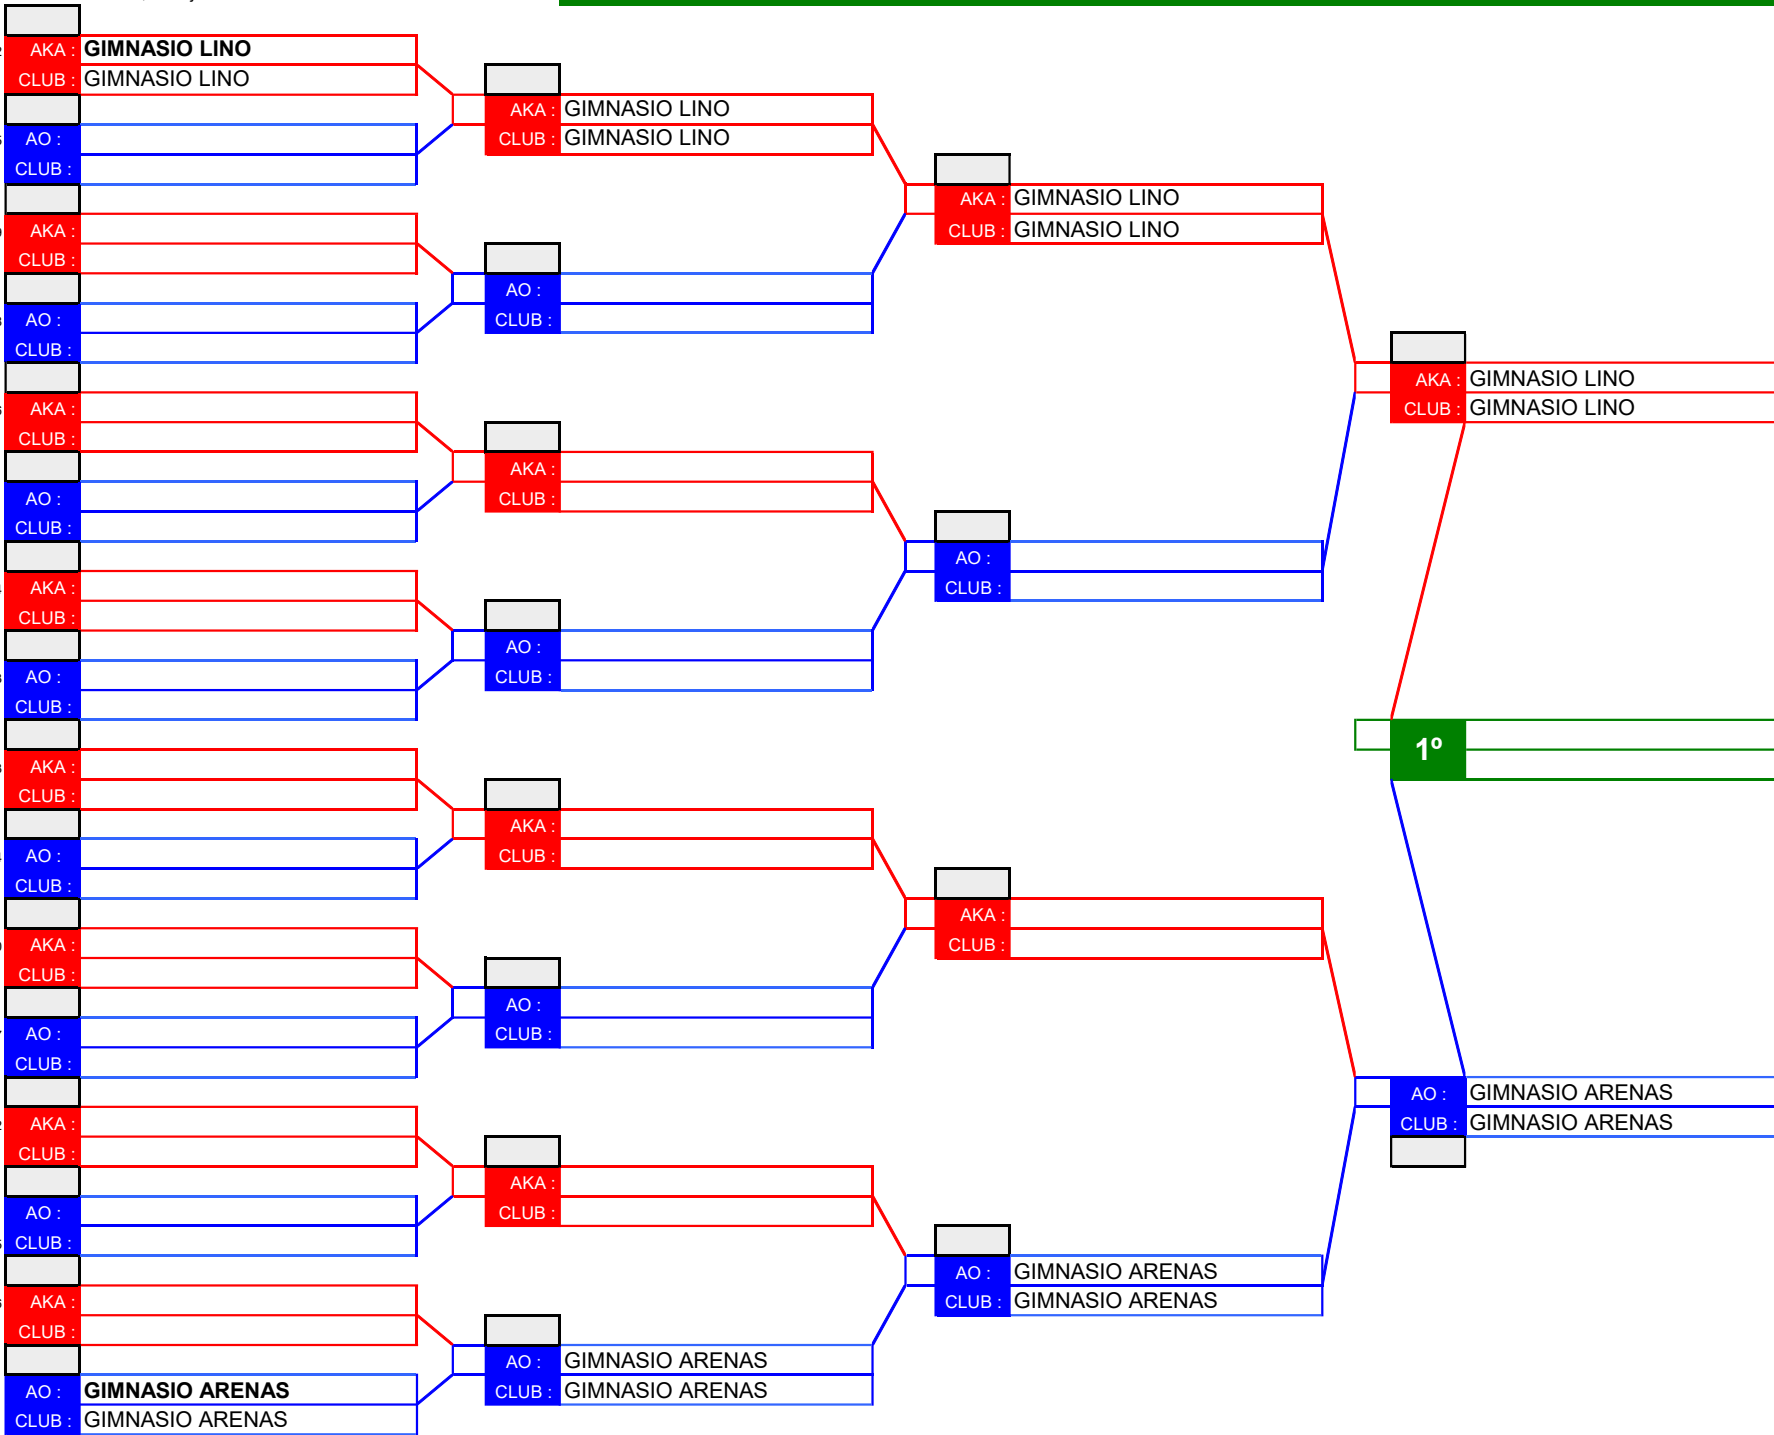

## CLASIFICACIÓN

1°:	
CLUB:	
2°:	
CLUB:	
3°:	
CLUB:	

CLASIFICACIONES

1º CLASIFICADO

2º CLASIFICADO

3º CLASIFICADO

3º CLASIFICADO

# CAMPEONATO DE ASTURIAS DE CLUBS 2024

CATEGORIA: KUMITE SENIOR MASCULINO

TATAMI N° : 1

LIC	CLUB	NOMBRE
	GIMNASIO LINO	GIMNASIO LINO A
	GIMNASIO LINO	GIMNASIO LINO B
	C.D. GIJÓN	C.D. GIJÓN

KACHI	HIKIWAKE	MAKE