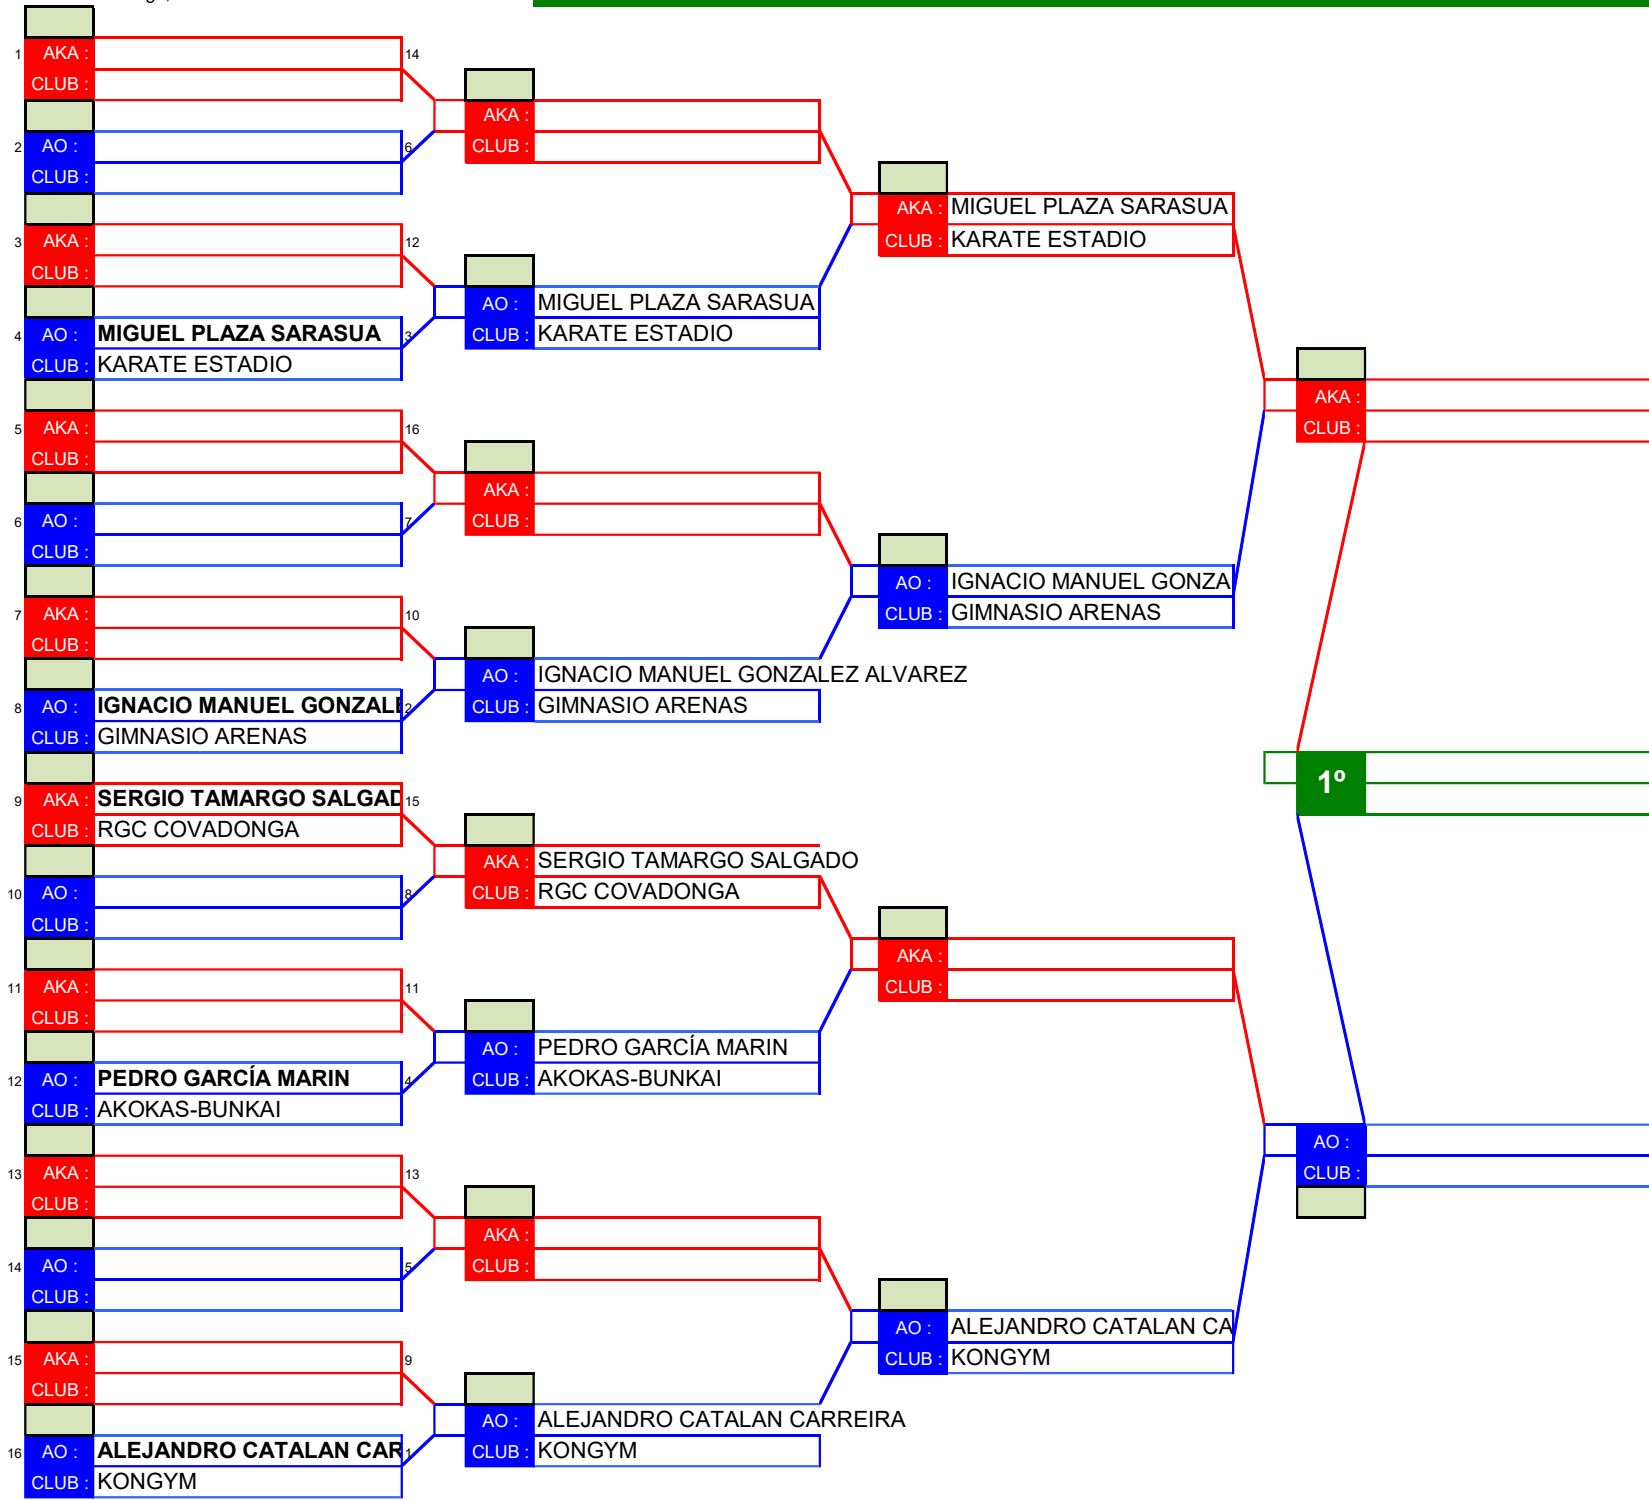

POLIDEPROTIVO DE PIEDRAS BLANCAS

domingo, 9 de marzo de 2025

CAMPEONATO DE ASTURIAS UNIVERSITARIO

TATAMI Nº 2

CATEGORIA

KATA SENIOR FEMENINO

HOJA 1 de 1

CLASIFICACIONES

1º CLASIFICADO

2º CLASIFICADO

3º CLASIFICADO

3º CLASIFICADO

CAMPEONATO DE ASTURIAS UNIVERSITARIO

TATAMI Nº 2

CATEGORIA
KATA SENIOR MASCULINO

HOJA 1 de 1

CLASIFICACIONES

1º CLASIFICADO

2º CLASIFICADO

3º CLASIFICADO

3º CLASIFICADO

PABELLÓN DE LA GUIA

sábado, 9 de marzo de 2024

CAMPEONATO DE ASTURIAS UNIVERSITARIO

CLASIFICACIONES

1º CLASIFICADO

2º CLASIFICADO

3º CLASIFICADO

3º CLASIFICADO

1º

PABELLÓN DE LA GUIA

sábado, 9 de marzo de 2024