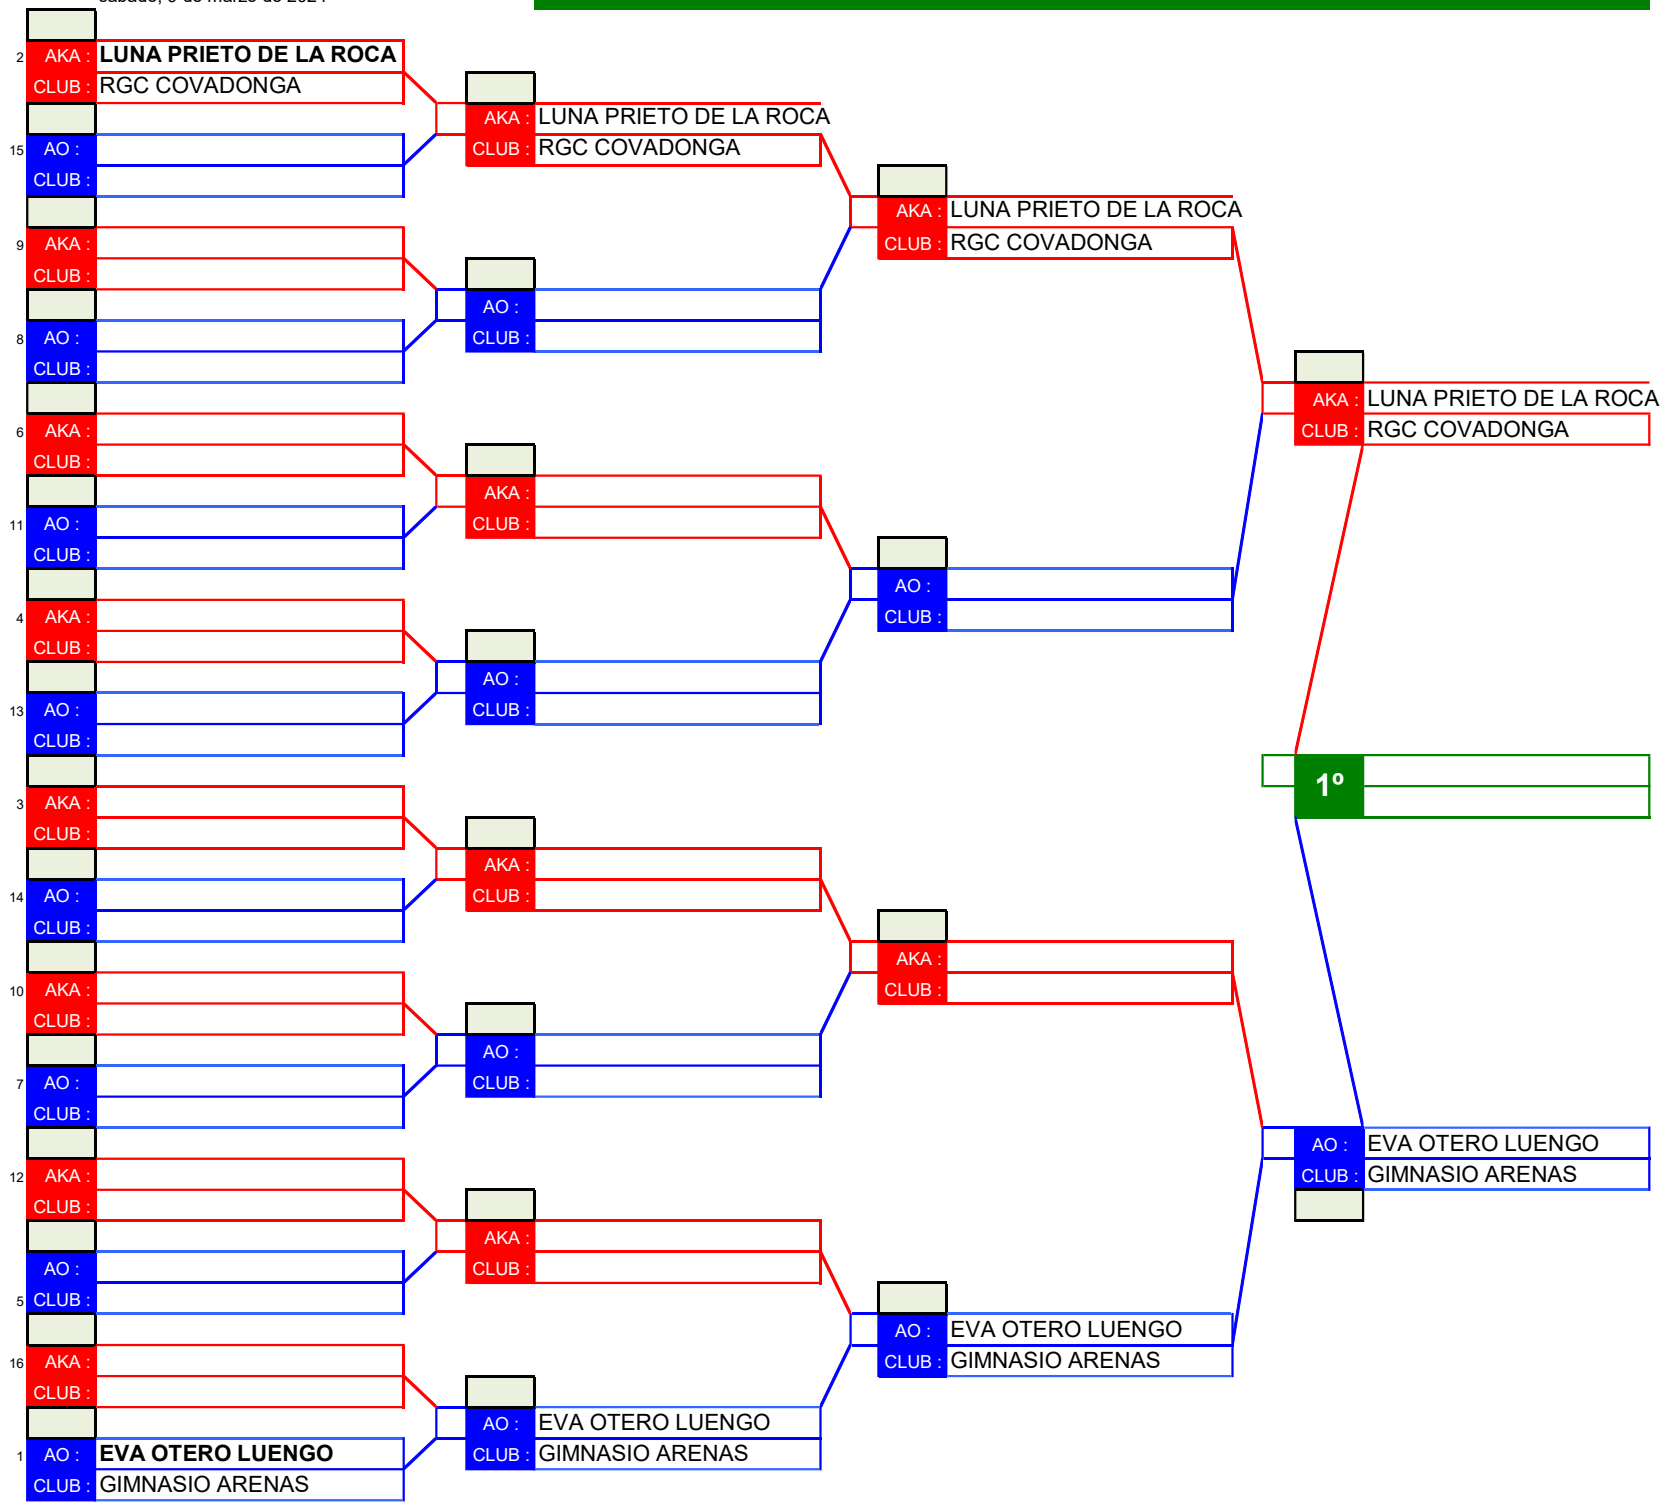

3º CLASIFICADO

PABELLÓN DE LA GUIA

sábado, 9 de marzo de 2024

CAMPEONATO DE ASTURIAS UNIVERSITARIO

TATAMI Nº 3

CATEGORIA

**KUMITE
FEMENINO -61
KG**

HOJA 1 de 1

CLASIFICACIONES

1º CLASIFICADO

2º CLASIFICADO

3º CLASIFICADO

3º CLASIFICADO

1º

PABELLÓN DE LA GUIA

sábado, 9 de marzo de 2024