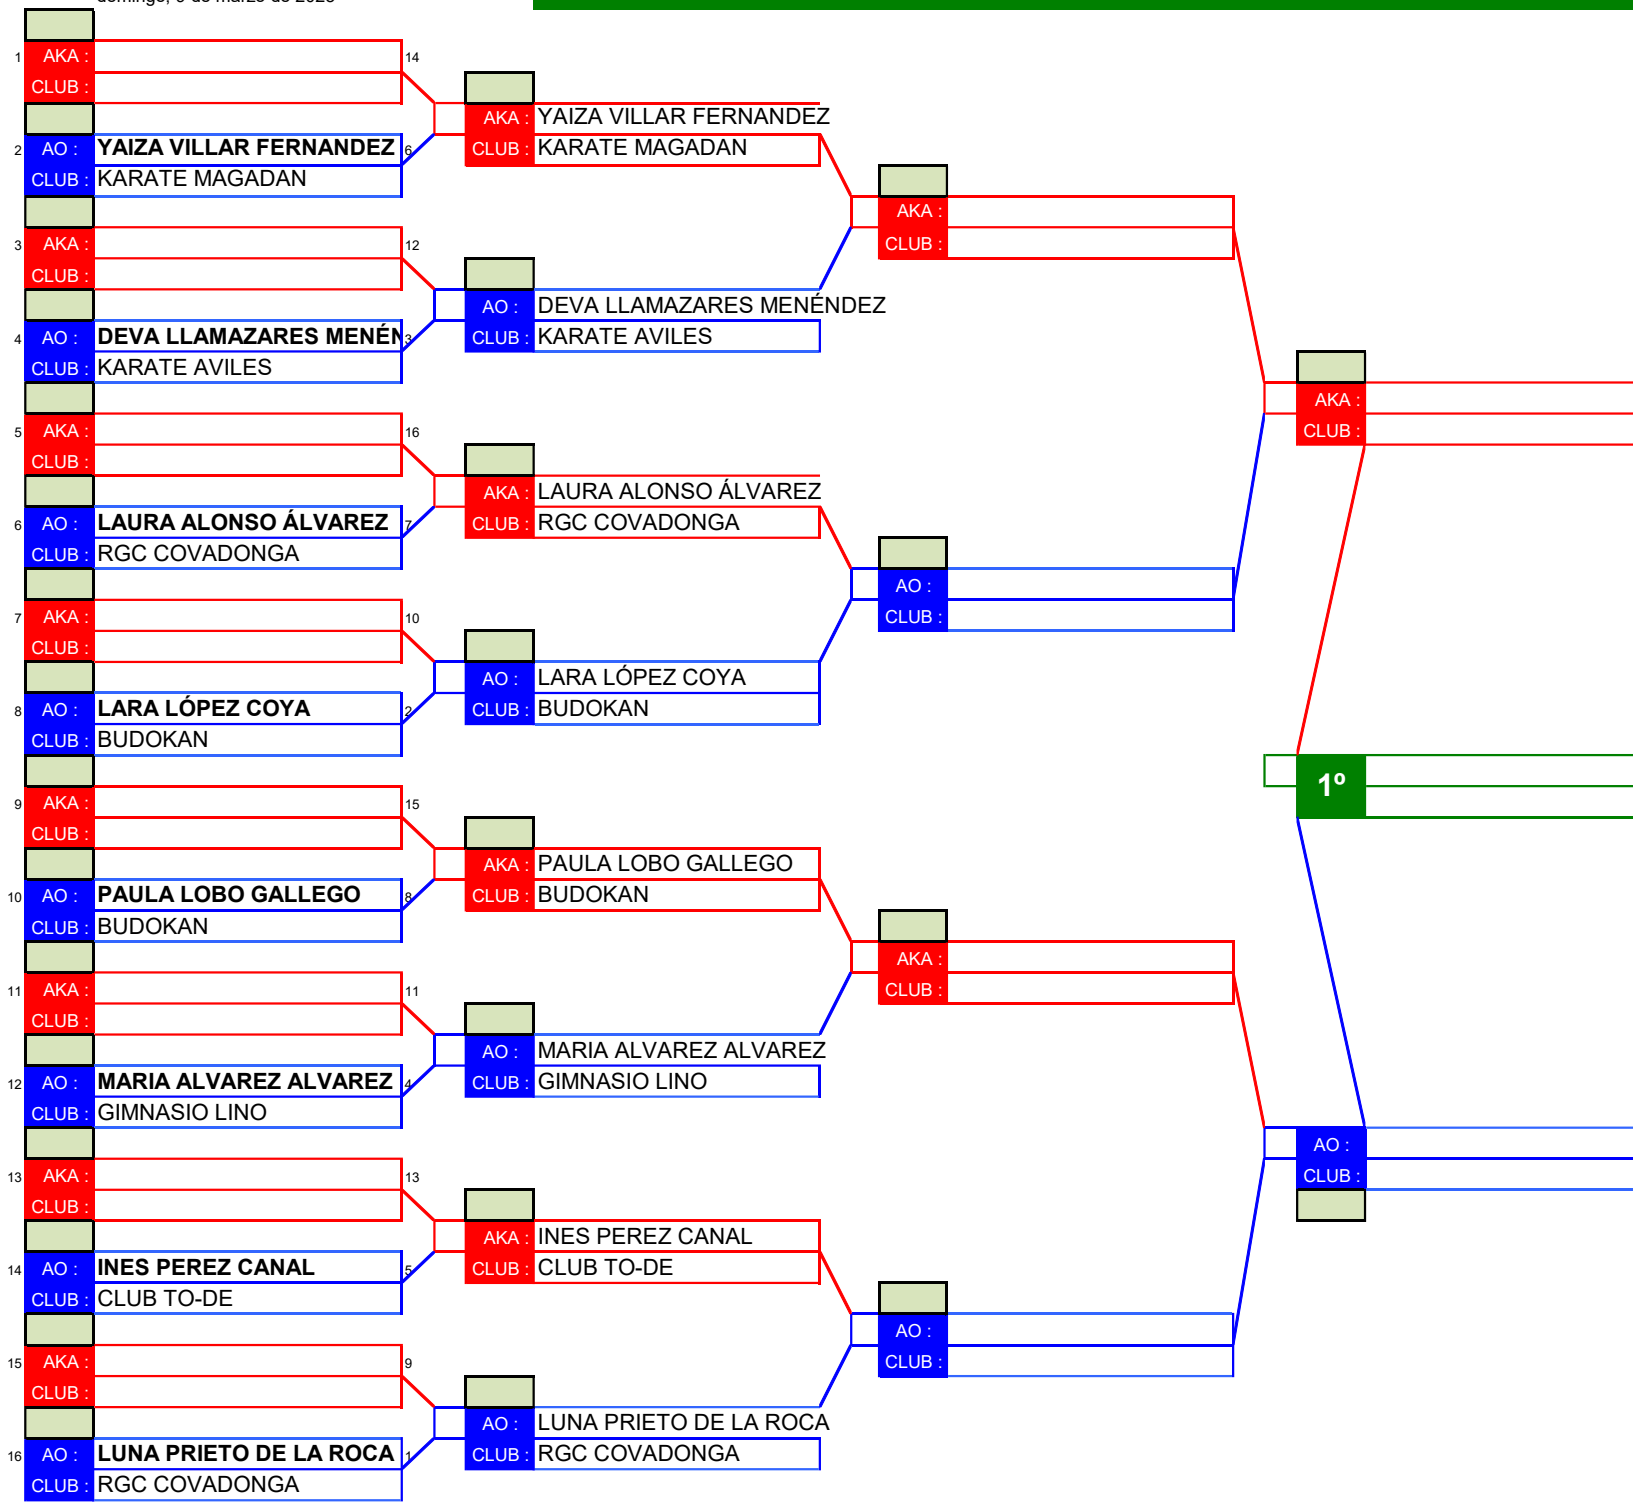

POLIDEPROTIVO DE PIEDRAS BLANCAS

domingo, 9 de marzo de 2025

CAMPEONATO DE ASTURIAS UNIVERSITARIO

TATAMI Nº 2

CATEGORIA

KATA SENIOR FEMENINO

HOJA 1 de 1

CLASIFICACIONES

1º CLASIFICADO

2º CLASIFICADO

3º CLASIFICADO

3º CLASIFICADO

CAMPEONATO DE ASTURIAS UNIVERSITARIO

TATAMI Nº 2

CATEGORIA
KATA SENIOR MASCULINO

HOJA 1 de 1

CLASIFICACIONES

1º CLASIFICADO

2º CLASIFICADO

3º CLASIFICADO

3º CLASIFICADO

1º

PABELLÓN DE LA GUIA

sábado, 9 de marzo de 2024