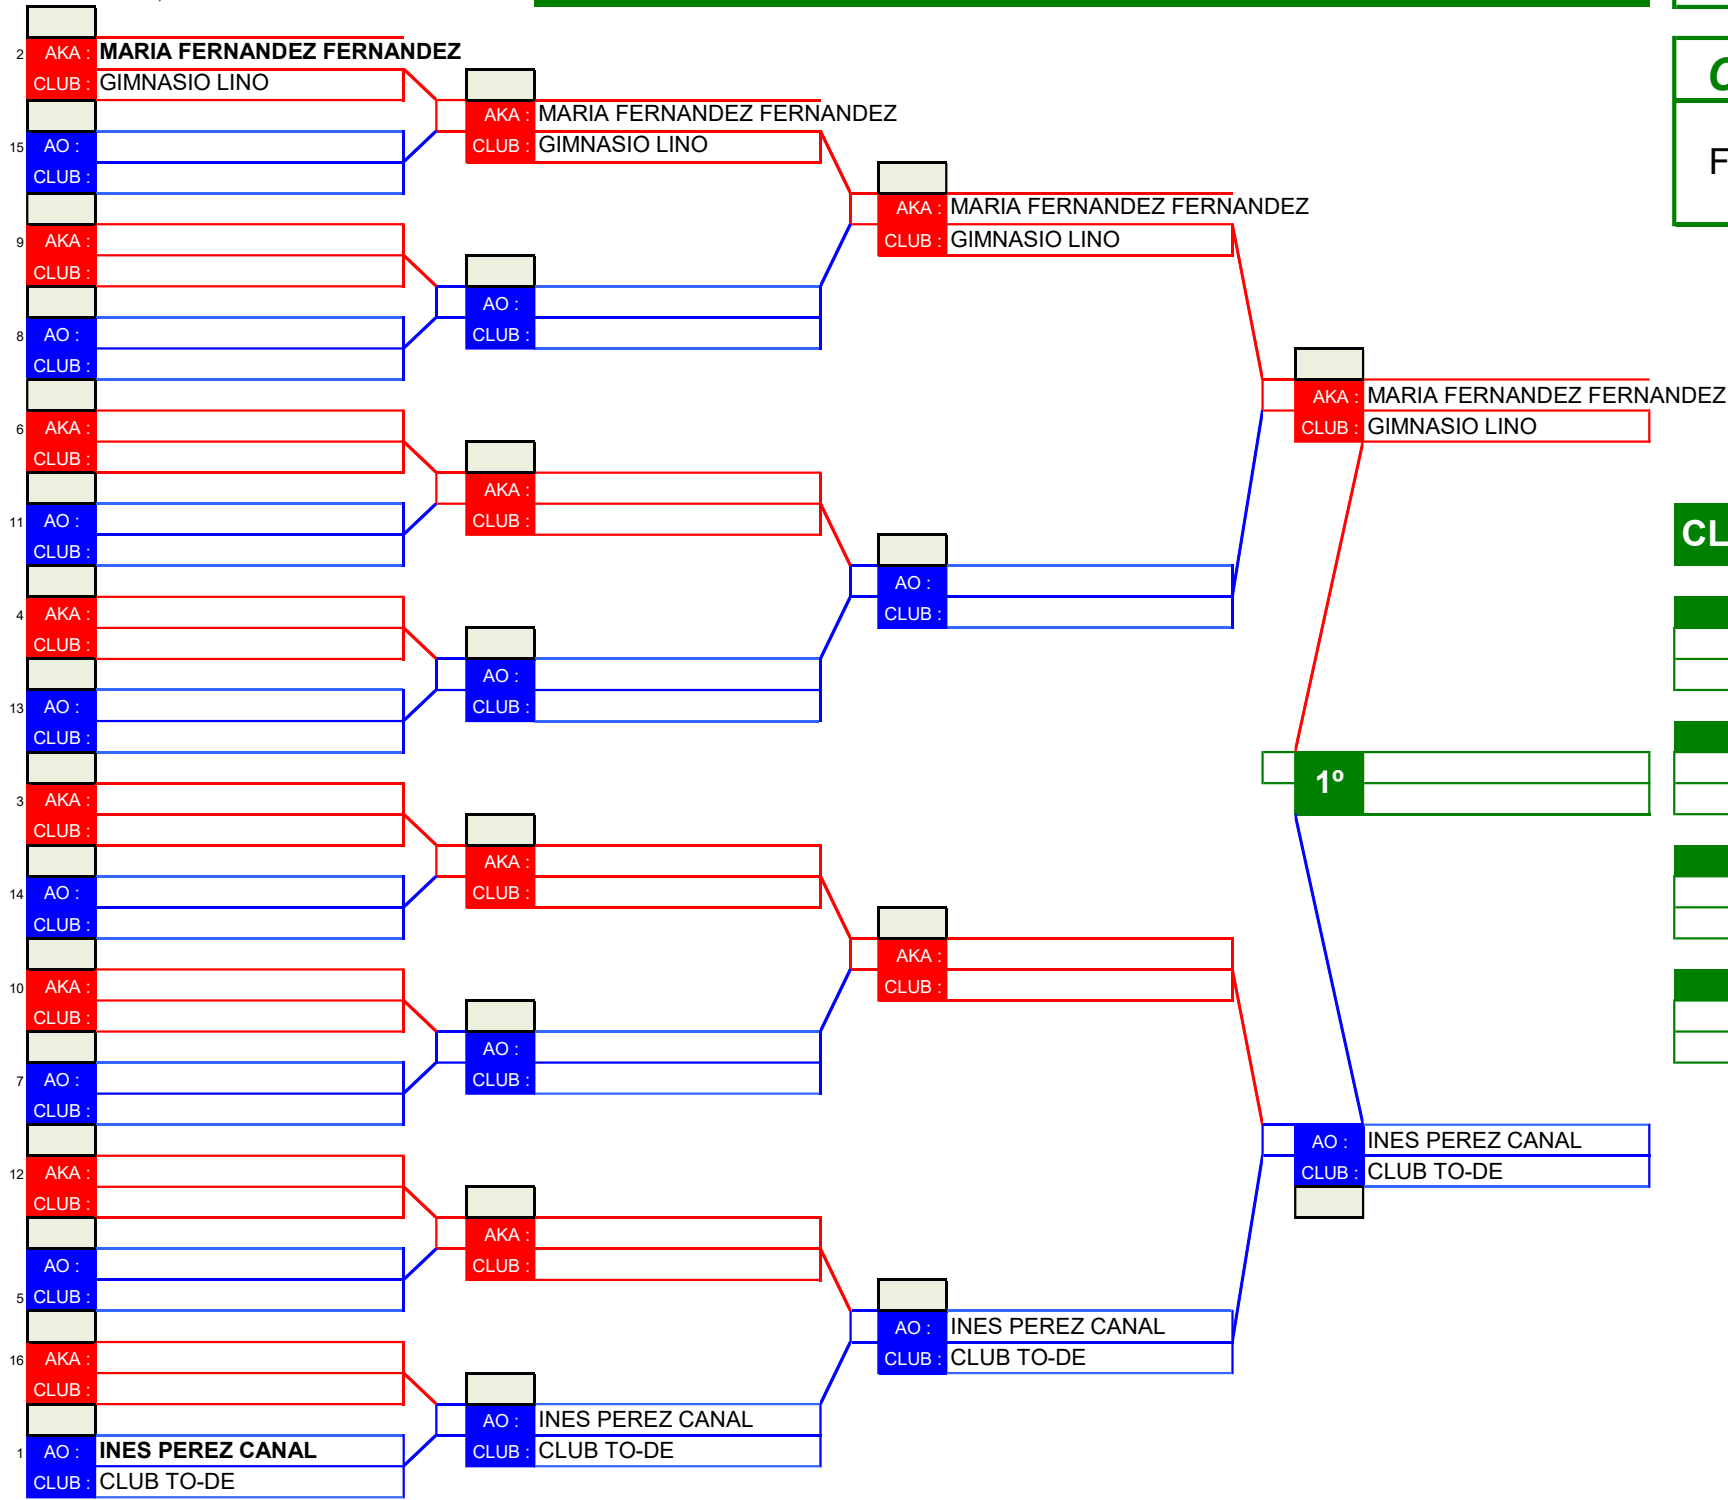

1º CLASIFICADO

2º CLASIFICADO

3º CLASIFICADO

3º CLASIFICADO

CAMPEONATO DE ASTURIAS UNIVERSITARIO

TATAMI Nº 2

CATEGORIA
KATA SENIOR MASCULINO

HOJA 1 de 1

CLASIFICACIONES

1º CLASIFICADO

2º CLASIFICADO

3º CLASIFICADO

3º CLASIFICADO

PABELLÓN DE LA GUIA

sábado, 9 de marzo de 2024

CAMPEONATO DE ASTURIAS UNIVERSITARIO

TATAMI Nº 2

CATEGORIA

**KUMITE
FEMENINO -55
KG**

HOJA 1 de 1

CLASIFICACIONES

1º CLASIFICADO

2º CLASIFICADO

3º CLASIFICADO

CLASIFICACIONES

1º CLASIFICADO

2º CLASIFICADO

3º CLASIFICADO

3º CLASIFICADO

1º

PABELLÓN DE LA GUIA

sábado, 9 de marzo de 2024